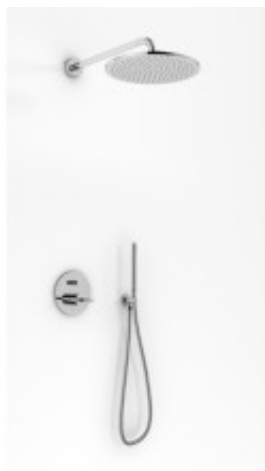

Link do produktu: <https://tomsan.pl/kohlman-maxima-qw210mr40-zestaw-prysznicowy-chrom-p-22330.html>

## Kohlman Maxima QW210MR40 Zestaw prysznicowy chrom

|                  |                           |
|------------------|---------------------------|
| Cena             | <b>2 326,00 zł</b>        |
| Dostępność       | <b>Dostępność - 3 dni</b> |
| Czas wysyłki     | <b>do 3 dni</b>           |
| Numer katalogowy | <b>QW210MR40</b>          |
| Kod producenta   | <b>QW210MR40</b>          |
| Kod EAN          | <b>5902205567997</b>      |
| Producent        | <b>Kohlman</b>            |
| Wykończenie      | <b>chrom</b>              |

### Opis produktu

- bateria podtynkowa QW210M
- dowolna deszczownica okrągła typ R40 (40 cm)
- ramię ścienne WN
- słuchawka SP4
- uchwyt słuchawkowy z przyłączem wody QW004AM
- wąż prysznicowy