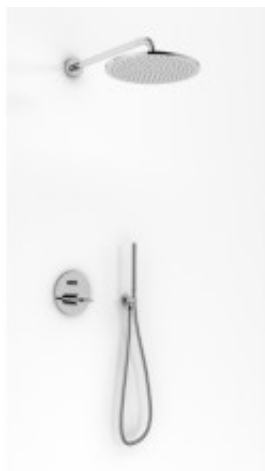

Link do produktu: <https://tomsan.pl/kohlman-maxima-qw210mr35-zestaw-prysznicowy-chrom-p-22329.html>

Kohlman Maxima QW210MR35 Zestaw prysznicowy chrom

Cena	2 088,00 zł
Dostępność	Dostępność - 3 dni
Czas wysyłki	do 3 dni
Numer katalogowy	QW210MR35
Kod producenta	QW210MR35
Kod EAN	5902205567980
Producent	Kohlman
Wykończenie	chrom

Opis produktu

- bateria podtynkowa QW210M
- dowolna deszczownica okrągła typ R35 (35 cm)
- ramię ścienne WN
- słuchawka SP4
- uchwyt słuchawkowy z przyłączem wody QW004AM
- wąż prysznicowy