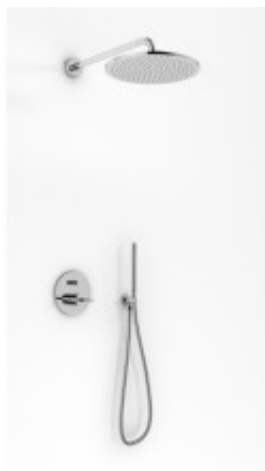

Link do produktu: <https://tomsan.pl/kohlman-maxima-qw210mr30-zestaw-prysznicowy-chrom-p-22328.html>

Kohlman Maxima QW210MR30 Zestaw prysznicowy chrom

Cena	1 782,00 zł
Dostępność	Dostępność - 3 dni
Czas wysyłki	do 3 dni
Numer katalogowy	QW210MR30
Kod producenta	QW210MR30
Kod EAN	5902205567973
Producent	Kohlman
Wykończenie	chrom

Opis produktu

- bateria podtynkowa QW210M
- dowolna deszczownica okrągła typ R30 (30 cm)
- ramię ścienne WN
- słuchawka SP4
- uchwyt słuchawkowy z przyłączem wody QW004AM
- wąż prysznicowy