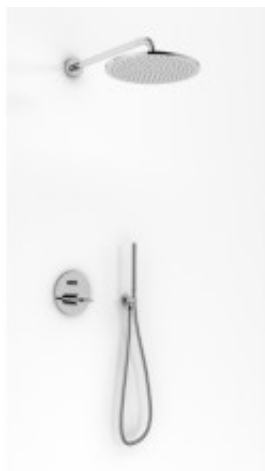

Link do produktu: <https://tomsan.pl/kohlman-maxima-qw210mr30-zestaw-prysznicowy-chrom-p-22328.html>

## Kohlman Maxima QW210MR30 Zestaw prysznicowy chrom

Cena	<b>1 782,00 zł</b>
Dostępność	<b>Niedostępny</b>
Czas wysyłki	<b>Na zamówienie</b>
Numer katalogowy	<b>QW210MR30</b>
Kod producenta	<b>QW210MR30</b>
Kod EAN	<b>5902205567973</b>
Producent	<b>Kohlman</b>
Wykończenie	<b>chrom</b>

### Opis produktu

- bateria podtynkowa QW210M
- dowolna deszczownica okrągła typ R30 (30 cm)
- ramię ścienne WN
- słuchawka SP4
- uchwyt słuchawkowy z przyłączem wody QW004AM
- wąż prysznicowy