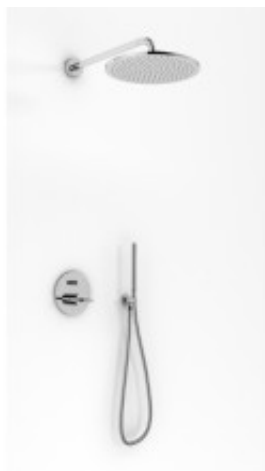

Link do produktu: <https://tomsan.pl/kohlman-maxima-qw210mr25-zestaw-prysznicowy-chrom-p-22327.html>

Kohlman Maxima QW210MR25 Zestaw prysznicowy chrom

Cena	1 593,00 zł
Dostępność	Dostępność - 3 dni
Czas wysyłki	do 3 dni
Numer katalogowy	QW210MR25
Kod producenta	QW210MR25
Kod EAN	5902205567966
Producent	Kohlman
Wykończenie	chrom

Opis produktu

- bateria podtynkowa QW210M
- dowolna deszczownica okrągła typ R25 (25 cm)
- ramię ścienne WN
- słuchawka SP4
- uchwyt słuchawkowy z przyłączem wody QW004AM
- wąż prysznicowy