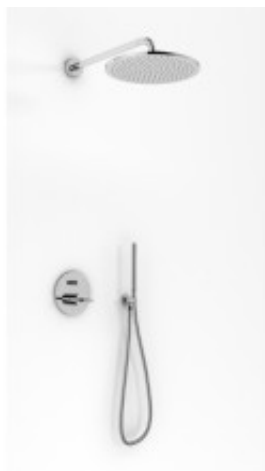

Link do produktu: <https://tomsan.pl/kohlman-maxima-qw210mr20-zestaw-prysznicowy-chrom-p-22326.html>

Kohlman Maxima QW210MR20 Zestaw prysznicowy chrom

Cena	1 492,00 zł
Dostępność	Dostępność - 3 dni
Czas wysyłki	do 3 dni
Numer katalogowy	QW210MR20
Kod producenta	QW210MR20
Kod EAN	5902205567959
Producent	Kohlman
Wykończenie	chrom

Opis produktu

- bateria podtynkowa QW210M
- dowolna deszczownica okrągła typ R20 (20 cm)
- ramię ścienne WN
- słuchawka SP4
- uchwyt słuchawkowy z przyłączem wody QW004AM
- wąż prysznicowy