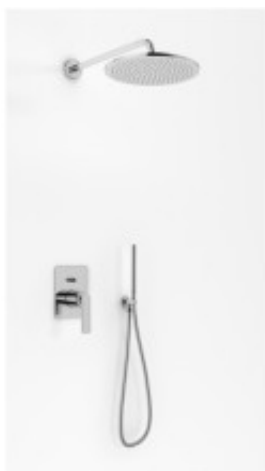

Link do produktu: <https://tomsan.pl/kohlman-experience-qw210er35-zestaw-prysznicowy-chrom-p-22166.html>

## Kohlman Experience QW210ER35 Zestaw prysznicowy chrom

|                  |                           |
|------------------|---------------------------|
| Cena             | <b>2 207,00 zł</b>        |
| Dostępność       | <b>Dostępność - 3 dni</b> |
| Czas wysyłki     | <b>do 3 dni</b>           |
| Numer katalogowy | <b>QW210ER35</b>          |
| Kod producenta   | <b>QW210ER35</b>          |
| Kod EAN          | <b>5902205560431</b>      |
| Producent        | <b>Kohlman</b>            |
| Wykończenie      | <b>chrom</b>              |

### Opis produktu

- bateria podtynkowa QW210E
- deszczownica okrągła typ R35 (35 cm)
- ramię ścienne WN
- słuchawka SP4
- uchwyt słuchawkowy z przyłączem wody QW004AM
- wąż prysznicowy