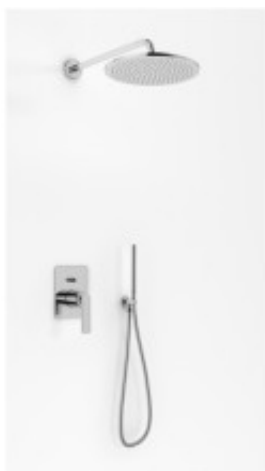

Link do produktu: <https://tomsan.pl/kohlman-experience-qw210er35-zestaw-prysznicowy-chrom-p-22166.html>

Kohlman Experience QW210ER35 Zestaw prysznicowy chrom

Cena	2 207,00 zł
Dostępność	Dostępność - 3 dni
Czas wysyłki	do 3 dni
Numer katalogowy	QW210ER35
Kod producenta	QW210ER35
Kod EAN	5902205560431
Producent	Kohlman
Wykończenie	chrom

Opis produktu

- bateria podtynkowa QW210E
- deszczownica okrągła typ R35 (35 cm)
- ramię ścienne WN
- słuchawka SP4
- uchwyt słuchawkowy z przyłączem wody QW004AM
- wąż prysznicowy