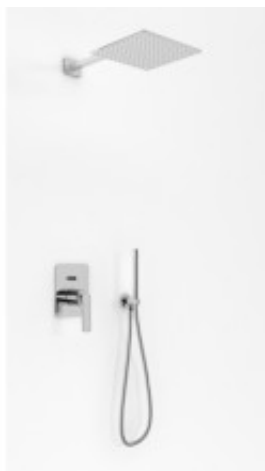

Link do produktu: <https://tomsan.pl/kohlman-experience-qw210eq40-zestaw-prysznicowy-chrom-p-22172.html>

Kohlman Experience QW210EQ40 Zestaw prysznicowy chrom

Cena	2 782,00 zł
Dostępność	Dostępność - 3 dni
Czas wysyłki	do 3 dni
Numer katalogowy	QW210EQ40
Kod producenta	QW210EQ40
Kod EAN	5902205560493
Producent	Kohlman
Wykończenie	chrom

Opis produktu

- bateria podtynkowa QW210E
- deszczownica kwadratowa typ Q40 (40 cm)
- ramię ścienne WQ
- słuchawka SP4
- uchwyt słuchawkowy z przyłączem wody QW004AM
- wąż prysznicowy QW210EQ20-z deszczownicą Q20-20cm Cena 2096zł z VAT
- QW210EQ25-z deszczownicą Q25-25cm Cena 2375zł z VAT
- QW210EQ30-z deszczownicą Q30-30cm Cena 2441zł z VAT
- QW210EQ35-z deszczownicą Q35-35cm Cena 3009zł z VAT
- QW210EQ40-z deszczownicą Q40-40cm Cena 3273zł z VAT