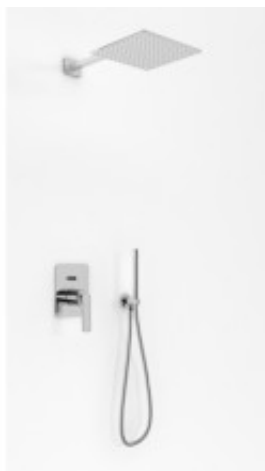

Link do produktu: <https://tomsan.pl/kohlman-experience-qw210eq35-zestaw-prysznicowy-chrom-p-22171.html>

Kohlman Experience QW210EQ35 Zestaw prysznicowy chrom

Cena	2 558,00 zł
Dostępność	Niedostępny
Czas wysyłki	Na zamówienie
Numer katalogowy	QW210EQ35
Kod producenta	QW210EQ35
Kod EAN	5902205560486
Producent	Kohlman
Wykończenie	chrom

Opis produktu

- bateria podtynkowa QW210E
- deszczownica kwadratowa typ Q35 (35 cm)
- ramię ścienne WQ
- słuchawka SP4
- uchwyt słuchawkowy z przyłączem wody QW004AM
- wąż prysznicowy QW210EQ20-z deszczownicą Q20-20cm Cena 2096zł z VAT
- QW210EQ25-z deszczownicą Q25-25cm Cena 2375zł z VAT
- QW210EQ30-z deszczownicą Q30-30cm Cena 2441zł z VAT
- QW210EQ35-z deszczownicą Q35-35cm Cena 3009zł z VAT
- QW210EQ40-z deszczownicą Q40-40cm Cena 3273zł z VAT