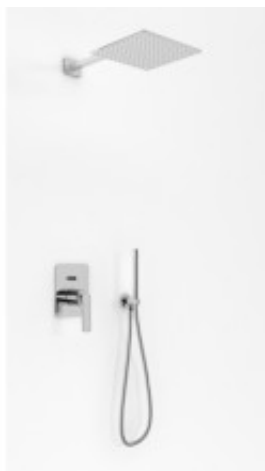

Link do produktu: <https://tomsan.pl/kohlman-experience-qw210eq30-zestaw-prysznicowy-chrom-p-22170.html>

Kohlman Experience QW210EQ30 Zestaw prysznicowy chrom

Cena	2 075,00 zł
Dostępność	Dostępność - 3 dni
Czas wysyłki	do 3 dni
Numer katalogowy	QW210EQ30
Kod producenta	QW210EQ30
Kod EAN	5902205560479
Producent	Kohlman
Wykończenie	chrom

Opis produktu

- bateria podtynkowa QW210E
- deszczownica kwadratowa typ Q30 (30 cm)
- ramię ścienne WQ
- słuchawka SP4
- uchwyt słuchawkowy z przyłączem wody QW004AM
- wąż prysznicowy QW210EQ20-z deszczownicą Q20-20cm Cena 2096zł z VAT
- QW210EQ25-z deszczownicą Q25-25cm Cena 2375zł z VAT
- QW210EQ30-z deszczownicą Q30-30cm Cena 2441zł z VAT
- QW210EQ35-z deszczownicą Q35-35cm Cena 3009zł z VAT
- QW210EQ40-z deszczownicą Q40-40cm Cena 3273zł z VAT