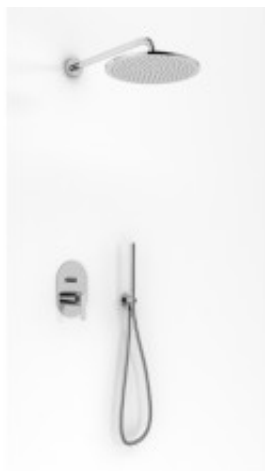

Link do produktu: <https://tomsan.pl/kohlman-boxine-qw210br30-zestaw-prysznicowy-chrom-p-22266.html>

Kohlman Boxine QW210BR30 Zestaw prysznicowy chrom

Cena	1 788,00 zł
Dostępność	Niedostępny
Czas wysyłki	Na zamówienie
Numer katalogowy	QW210BR30
Kod producenta	QW210BR30
Kod EAN	5902205564972
Producent	Kohlman
Wykończenie	chrom

Opis produktu

- bateria podtynkowa QW210B
- deszczownica okrągła typ R30 (30 cm)
- ramię ścienne WN
- słuchawka SP4
- uchwyt słuchawkowy z przyłączem wody QW004AM
- wąż prysznicowy