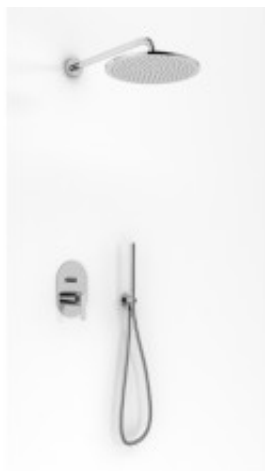

Link do produktu: <https://tomsan.pl/kohlman-boxine-qw210br25-zestaw-prysznicowy-chrom-p-22265.html>

## Kohlman Boxine QW210BR25 Zestaw prysznicowy chrom

Cena	<b>1 599,00 zł</b>
Dostępność	<b>Dostępność - 3 dni</b>
Czas wysyłki	<b>do 3 dni</b>
Numer katalogowy	<b>QW210BR25</b>
Kod producenta	<b>QW210BR25</b>
Kod EAN	<b>5902205564965</b>
Producent	<b>Kohlman</b>
Wykończenie	<b>chrom</b>

### Opis produktu

- bateria podtynkowa QW210B
- deszczownica okrągła typ R25 (25 cm)
- ramię ścienne WN
- słuchawka SP4
- uchwyt słuchawkowy z przyłączem wody QW004AM
- wąż prysznicowy