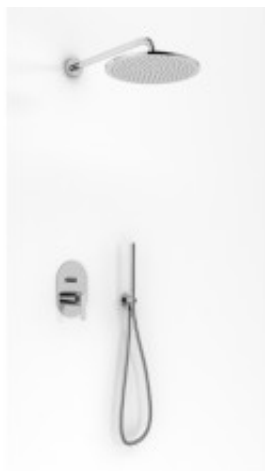

Link do produktu: <https://tomsan.pl/kohlman-boxine-qw210br20-zestaw-prysznicowy-chrom-p-22264.html>

Kohlman Boxine QW210BR20 Zestaw prysznicowy chrom

Cena	1 498,00 zł
Dostępność	Niedostępny
Czas wysyłki	Na zamówienie
Numer katalogowy	QW210BR20
Kod producenta	QW210BR20
Kod EAN	5902205564958
Producent	Kohlman
Wykończenie	chrom

Opis produktu

- bateria podtynkowa QW210B
- deszczownica okrągła typ R20 (20 cm)
- ramię ścienne WN
- słuchawka SP4
- uchwyt słuchawkowy z przyłączem wody QW004AM
- wąż prysznicowy