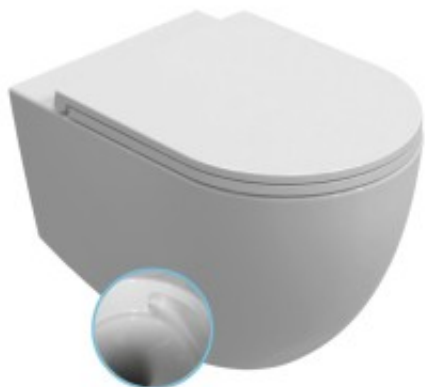

Link do produktu: <https://tomsan.pl/isvea-10nf02003-infinity-miska-wc-wiszaca-vortex-rimless-365x53cm-bialy-p-30857.html>

## Isvea 10NF02003 INFINITY miska wc wisząca Vortex Rimless 365x53cm biały

Cena	<b>1 144,90 zł</b>
Dostępność	<b>Niedostępny</b>
Czas wysyłki	<b>Na zamówienie</b>
Numer katalogowy	<b>8697687056905</b>
Kod producenta	<b>UBC_10NF02003</b>
Kod EAN	<b>8697687056905</b>
Producent	<b>Isvea</b>

### Opis produktu

Marka	ISVEA
Seria	INFINITY
3D model	TAK
Rozmiar	36,5x53,5 cm
Szerokość	365 mm
Głębokość	535 mm
Kolor	Biały
Materiał	Ceramika
Technologia spłukiwania	Vortex
Objętość spłukiwanej wody	Spłukiwanie 4 l
Kształt	Klasyczny
Wyposażenie	Ukryty montaż
Zestaw zawiera	Zestaw montażowy
Zestaw nie zawiera	Deska WC
Waga / szt.	27.1100 kg
Opakowanie	1 szt.

#### Technologia spłukiwania Vortex Rimless

Vortex Rimless - to rewolucyjny sposób spłukiwania „bezkołnierzowego”. Podczas spłukiwania woda wypływa z jednego otworu w tylnej części miski, tworząc wir wodny, który skutecznie spłukuje wnętrze ceramiki. Ta technologia jest nie tylko efektywna, ale także zapobiega osadzaniu się brudu, natomiast brak kołnierza ułatwia utrzymanie miski WC w czystości.