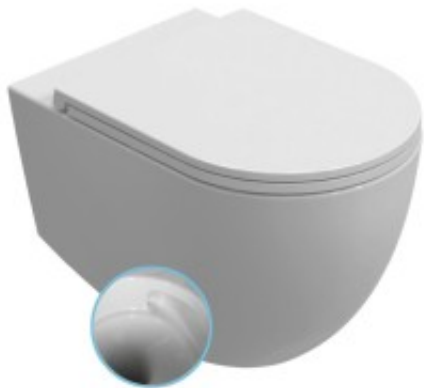

Link do produktu: <https://tomsan.pl/isvea-10nf02003-infinity-miska-wc-wiszaca-vortex-rimless-365x53cm-bialy-p-30857.html>

## Isvea 10NF02003 INFINITY miska wc wisząca Vortex Rimless 365x53cm biały

Cena	<b>1 144,90 zł</b>
Dostępność	<b>Dostępność - 7 dni</b>
Czas wysyłki	<b>do 7 dni</b>
Numer katalogowy	<b>8697687056905</b>
Kod producenta	<b>UBC_10NF02003</b>
Kod EAN	<b>8697687056905</b>
Producent	<b>Isvea</b>

### Opis produktu

Marka	ISVEA
Seria	INFINITY
3D model	TAK
Rozmiar	36,5x53,5 cm
Szerokość	365 mm
Głębokość	535 mm
Kolor	Biały
Materiał	Ceramika
Technologia spłukiwania	Vortex
Objętość spłukiwanej wody	Spłukiwanie 4 l
Kształt	Klasyczny
Wyposażenie	Ukryty montaż
Zestaw zawiera	Zestaw montażowy
Zestaw nie zawiera	Deska WC
Waga / szt.	27.1100 kg
Opakowanie	1 szt.

#### Technologia spłukiwania Vortex Rimless

Vortex Rimless - to rewolucyjny sposób spłukiwania „bezkołnierzewego”. Podczas spłukiwania woda wypływa z jednego otworu w tylnej części miski, tworząc wir wodny, który skutecznie spłukuje wnętrze ceramiki. Ta technologia jest nie tylko efektywna, ale także zapobiega osadzaniu się brudu, natomiast brak kołnierza ułatwia utrzymanie miski WC w czystości.