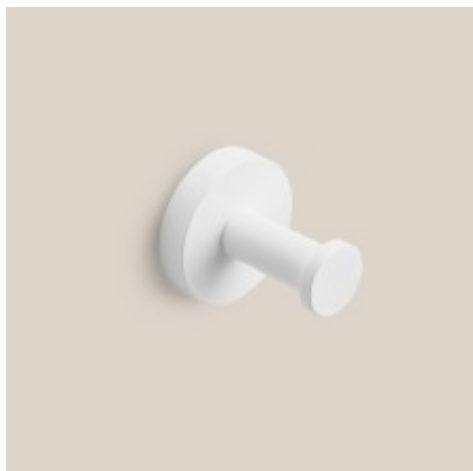

Link do produktu: <https://tomsan.pl/hozze-model-white-haczyk-pojedynczy-bialy-10-111w-p-24003.html>

## Hozze Model White haczyk pojedynczy biały 10-111W

Cena	<b>69,00 zł</b>
Dostępność	<b>Dostępność - 3 dni</b>
Czas wysyłki	<b>do 3 dni</b>
Numer katalogowy	<b>10-111W</b>
Kod producenta	<b>10-111W</b>
Kod EAN	<b>5903148952079</b>
Producent	<b>Hozze</b>
Wykończenie	<b>biały</b>

### Opis produktu

Wymiary: 50x50x50 mm

- wykonany z mosiądzu
- wykończenie - biały
- gwarancja - 5 lat
- ukryty i odporny na korozję zestaw montażowy

Aksesoria łazienkowe marki Hozze charakteryzują się wyjątkowym wzornictwem oraz stosowaniem wysokiej klasy materiałów wykorzystanych w procesie produkcji.