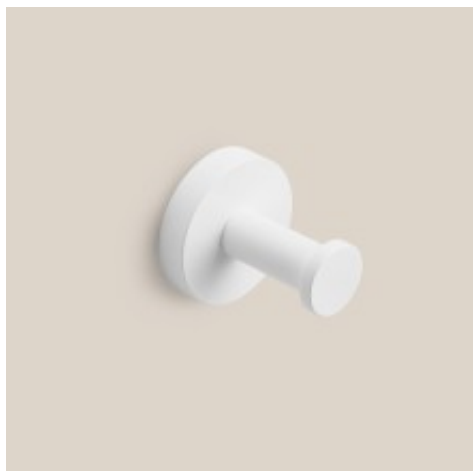

Link do produktu: <https://tomsan.pl/hozze-model-white-haczyk-pojedynczy-bialy-10-111w-p-24003.html>

Hozze Model White haczyk pojedynczy biały 10-111W

| | |
|------------------|---------------------------|
| Cena | 69,00 zł |
| Dostępność | Dostępność - 3 dni |
| Czas wysyłki | do 3 dni |
| Numer katalogowy | 10-111W |
| Kod producenta | 10-111W |
| Kod EAN | 5903148952079 |
| Producent | Hozze |
| Wykończenie | biały |

Opis produktu

Wymiary: 50x50x50 mm

- wykonany z mosiądzu
- wykończenie - biały
- gwarancja - 5 lat
- ukryty i odporny na korozję zestaw montażowy

Aksesoria łazienkowe marki Hozze charakteryzują się wyjątkowym wzornictwem oraz stosowaniem wysokiej klasy materiałów wykorzystanych w procesie produkcji.