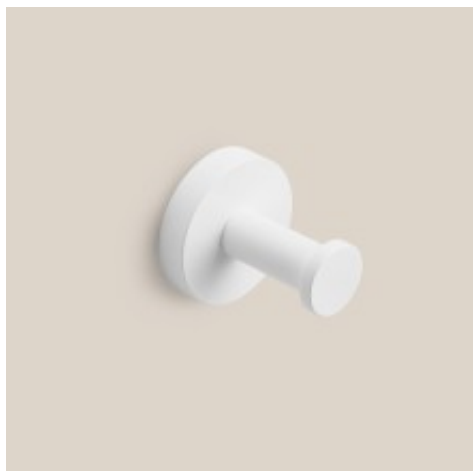

Link do produktu: <https://tomsan.pl/hozze-model-white-haczyk-pojedynczy-bialy-10-111w-p-24003.html>

Hozze Model White haczyk pojedynczy biały 10-111W

Cena	69,00 zł
Dostępność	Dostępność - 3 dni
Czas wysyłki	do 3 dni
Numer katalogowy	10-111W
Kod producenta	10-111W
Kod EAN	5903148952079
Producent	Hozze
Wykończenie	biały

Opis produktu

Wymiary: 50x50x50 mm

- wykonany z mosiądzu
- wykończenie - biały
- gwarancja - 5 lat
- ukryty i odporny na korozję zestaw montażowy

Aksesoria łazienkowe marki Hozze charakteryzują się wyjątkowym wzornictwem oraz stosowaniem wysokiej klasy materiałów wykorzystanych w procesie produkcji.