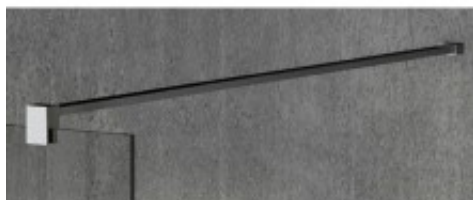

Link do produktu: <https://tomsan.pl/gelco-vario-wspornik-do-kabin-1400mm-chrom-gx2210-p-26159.html>

## Gelco VARIO wspornik do kabin 1400mm chrom GX2210

Cena	<b>247,40 zł</b>
Dostępność	<b>Dostępność - 7 dni</b>
Czas wysyłki	<b>do 7 dni</b>
Numer katalogowy	<b>8590913887857</b>
Kod producenta	<b>GX2210</b>
Kod EAN	<b>8590913887857</b>
Producent	<b>Gelco</b>

### Opis produktu

Marka GELCO  
Seria VARIO  
Rozmiar 140 cm  
Kolor profilu Chrom - Aluminium polerowane  
Gwarancja 3 lata

#### Opis serii

Oszczędne w formie, a zarazem luksusowe kabiny walk in VARIO zachwycają nie tylko nowoczesnym designem i elegancją, ale przede wszystkim swoją uniwersalnością. Modułowy system szyb, wsporników i profili umożliwia przemyślane kompozycje kolorów, kształtów i wymiarów, które będą maksymalnie dopasowane do indywidualnych potrzeb twojego projektu, jakkolwiek wymagająca czy specyficzna jest przestrzeń, w których ma zostać kabina umieszczona. Minimum elementów w czerni, złocie lub chromie zapewni, że VARIO sprawdzi się w każdej łazience.