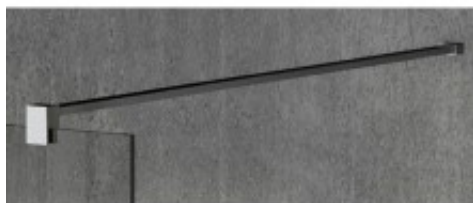

Link do produktu: <https://tomsan.pl/gelco-vario-wspornik-do-kabin-1400mm-chrom-gx2210-p-26159.html>

Gelco VARIO wspornik do kabin 1400mm chrom GX2210

Cena	247,40 zł
Dostępność	Dostępność - 7 dni
Czas wysyłki	do 7 dni
Numer katalogowy	8590913887857
Kod producenta	GX2210
Kod EAN	8590913887857
Producent	Gelco

Opis produktu

Marka GELCO
Seria VARIO
Rozmiar 140 cm
Kolor profilu Chrom - Aluminium polerowane
Gwarancja 3 lata

Opis serii

Oszczędne w formie, a zarazem luksusowe kabiny walk in VARIO zachwycają nie tylko nowoczesnym designem i elegancją, ale przede wszystkim swoją uniwersalnością. Modułowy system szyb, wsporników i profili umożliwia przemyślane kompozycje kolorów, kształtów i wymiarów, które będą maksymalnie dopasowane do indywidualnych potrzeb twojego projektu, jakkolwiek wymagająca czy specyficzna jest przestrzeń, w których ma zostać kabina umieszczona. Minimum elementów w czerni, złocie lub chromie zapewni, że VARIO sprawdzi się w każdej łazience.

Charakterystyka kabin walk in VARIO

Parawany o szerokości od 700 do 1400 mm
Szkło bezpieczne o grubości 8 mm, do wyboru w wersji bezbarwnej/dymnej/matowej
Wykończenie COATED GLASS zapobiega osadzaniu się kamienia i ułatwia czyszczenie
Profile przyścienne z tolerancją 15 mm ułatwiają stabilny montaż parawanów (montaż na płytkach lub brodziku)
Profile w kolorze: chrom / czarny mat / złoty
Wspornik prostopadły o długości 1400 mm do wyboru w kolorze chrom / czarny mat / złoty
Wspornik prostopadły można skrócić do wymaganego wymiaru
Wspornik narożny o długości 650 mm do wyboru w kolorze chrom/czarny mat
Uniwersalny montaż L/R
Wysokość 2000 mm