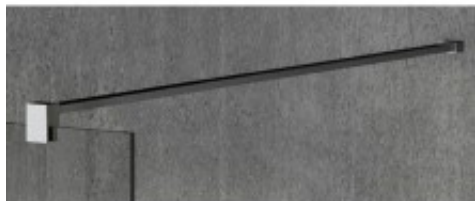

Link do produktu: <https://tomsan.pl/gelco-vario-wspornik-do-kabin-1400mm-chrom-gx2210-p-26159.html>

Gelco VARIO wspornik do kabin 1400mm chrom GX2210

Cena	247,40 zł
Dostępność	Dostępność - 7 dni
Czas wysyłki	do 7 dni
Numer katalogowy	8590913887857
Kod producenta	GX2210
Kod EAN	8590913887857
Producent	Gelco

Opis produktu

Marka GELCO
Seria VARIO
Rozmiar 140 cm
Kolor profilu Chrom - Aluminium polerowane
Gwarancja 3 lata

Opis serii

Oszczędne w formie, a zarazem luksusowe kabiny walk in VARIO zachwycają nie tylko nowoczesnym designem i elegancją, ale przede wszystkim swoją uniwersalnością. Modułowy system szyb, wsporników i profili umożliwia przemyślane kompozycje kolorów, kształtów i wymiarów, które będą maksymalnie dopasowane do indywidualnych potrzeb twojego projektu, jakkolwiek wymagająca czy specyficzna jest przestrzeń, w których ma zostać kabina umieszczona. Minimum elementów w czerni, złocie lub chromie zapewni, że VARIO sprawdzi się w każdej łazience.

Charakterystyka kabin walk in VARIO

Parawany o szerokości od 700 do 1400 mm
Szkło bezpieczne o grubości 8 mm, do wyboru w wersji bezbarwnej/dymnej/matowej
Wykończenie COATED GLASS zapobiega osadzaniu się kamienia i ułatwia czyszczenie
Profile przyściennie z tolerancją 15 mm ułatwiają stabilny montaż parawanów (montaż na płytkach lub brodziku)
Profile w kolorze: chrom / czarny mat / złoty
Wspornik prostopadły o długości 1400 mm do wyboru w kolorze chrom / czarny mat / złoty
Wspornik prostopadły można skrócić do wymaganego wymiaru
Wspornik narożny o długości 650 mm do wyboru w kolorze chrom/czarny mat
Uniwersalny montaż L/R
Wysokość 2000 mm