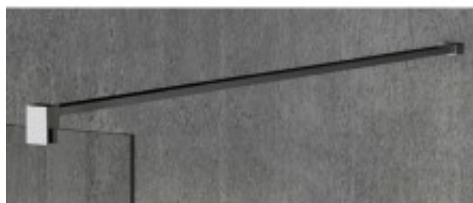

Link do produktu: <https://tomsan.pl/gelco-vario-wspornik-do-kabin-1400mm-chrom-gx2210-p-26159.html>

Gelco VARIO wspornik do kabin 1400mm chrom GX2210

Cena	247,40 zł
Dostępność	Dostępność - 7 dni
Czas wysyłki	do 7 dni
Numer katalogowy	8590913887857
Kod producenta	GX2210
Kod EAN	8590913887857
Producent	Gelco

Opis produktu

Marka GELCO
Seria VARIO
Rozmiar 140 cm
Kolor profilu Chrom - Aluminium polerowane
Gwarancja 3 lata

Opis serii

Oszczędne w formie, a zarazem luksusowe kabiny walk in VARIO zachwycają nie tylko nowoczesnym designem i elegancją, ale przede wszystkim swoją uniwersalnością. Modułowy system szyb, wsporników i profili umożliwia przemyślane kompozycje kolorów, kształtów i wymiarów, które będą maksymalnie dopasowane do indywidualnych potrzeb twojego projektu, jakkolwiek wymagająca czy specyficzna jest przestrzeń, w których ma zostać kabina umieszczona. Minimum elementów w czerni, złocie lub chromie zapewni, że VARIO sprawdzi się w każdej łazience.

Charakterystyka kabin walk in VARIO

Parawany o szerokości od 700 do 1400 mm
Szkło bezpieczne o grubości 8 mm, do wyboru w wersji bezbarwnej/dymnej/matowej
Wykończenie COATED GLASS zapobiega osadzaniu się kamienia i ułatwia czyszczenie
Profile przyściennie z tolerancją 15 mm ułatwiają stabilny montaż parawanów (montaż na płytkach lub brodziku)
Profile w kolorze: chrom / czarny mat / złoty
Wspornik prostopadły o długości 1400 mm do wyboru w kolorze chrom / czarny mat / złoty
Wspornik prostopadły można skrócić do wymaganego wymiaru
Wspornik narożny o długości 650 mm do wyboru w kolorze chrom/czarny mat
Uniwersalny montaż L/R
Wysokość 2000 mm

Montaż w przestrzeni z dwoma prostopadłymi wspornikami