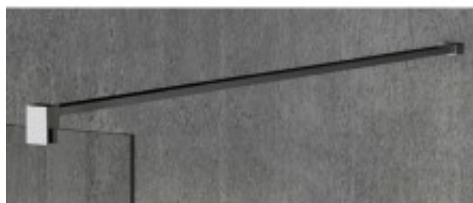

Link do produktu: <https://tomsan.pl/gelco-vario-wspornik-do-kabin-1400mm-chrom-gx2210-p-26159.html>

## Gelco VARIO wspornik do kabin 1400mm chrom GX2210

Cena	<b>247,40 zł</b>
Dostępność	<b>Dostępność - 7 dni</b>
Czas wysyłki	<b>do 7 dni</b>
Numer katalogowy	<b>8590913887857</b>
Kod producenta	<b>GX2210</b>
Kod EAN	<b>8590913887857</b>
Producent	<b>Gelco</b>

### Opis produktu

Marka GELCO  
Seria VARIO  
Rozmiar 140 cm  
Kolor profilu Chrom - Aluminium polerowane  
Gwarancja 3 lata

#### Opis serii

Oszczędne w formie, a zarazem luksusowe kabiny walk in VARIO zachwycają nie tylko nowoczesnym designem i elegancją, ale przede wszystkim swoją uniwersalnością. Modułowy system szyb, wsporników i profili umożliwia przemyślane kompozycje kolorów, kształtów i wymiarów, które będą maksymalnie dopasowane do indywidualnych potrzeb twojego projektu, jakkolwiek wymagająca czy specyficzna jest przestrzeń, w których ma zostać kabina umieszczona. Minimum elementów w czerni, złocie lub chromie zapewni, że VARIO sprawdzi się w każdej łazience.