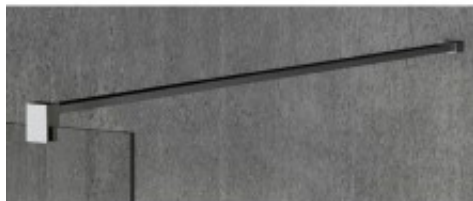

Link do produktu: <https://tomsan.pl/gelco-vario-wspornik-do-kabin-1400mm-chrom-gx2210-p-26159.html>

Gelco VARIO wspornik do kabin 1400mm chrom GX2210

Cena	247,40 zł
Dostępność	Dostępny
Numer katalogowy	8590913887857
Kod producenta	GX2210
Kod EAN	8590913887857
Producent	Gelco

Opis produktu

Marka GELCO
Seria VARIO
Rozmiar 140 cm
Kolor profilu Chrom - Aluminium polerowane
Gwarancja 3 lata

Opis serii

Oszczędne w formie, a zarazem luksusowe kabiny walk in VARIO zachwycają nie tylko nowoczesnym designem i elegancją, ale przede wszystkim swoją uniwersalnością. Modułowy system szyb, wsporników i profili umożliwia przemyślane kompozycje kolorów, kształtów i wymiarów, które będą maksymalnie dopasowane do indywidualnych potrzeb twojego projektu, jakkolwiek wymagająca czy specyficzna jest przestrzeń, w których ma zostać kabina umieszczona. Minimum elementów w czerni, złocie lub chromie zapewni, że VARIO sprawdzi się w każdej łazience.

Charakterystyka kabin walk in VARIO

Parawany o szerokości od 700 do 1400 mm
Szkło bezpieczne o grubości 8 mm, do wyboru w wersji bezbarwnej/dymnej/matowej
Wykończenie COATED GLASS zapobiega osadzaniu się kamienia i ułatwia czyszczenie
Profile przyścienne z tolerancją 15 mm ułatwiają stabilny montaż parawanów (montaż na płytkach lub brodziku)
Profile w kolorze: chrom / czarny mat / złoty
Wspornik prostopadły o długości 1400 mm do wyboru w kolorze chrom / czarny mat / złoty
Wspornik prostopadły można skrócić do wymaganego wymiaru
Wspornik narożny o długości 650 mm do wyboru w kolorze chrom/czarny mat
Uniwersalny montaż L/R
Wysokość 2000 mm