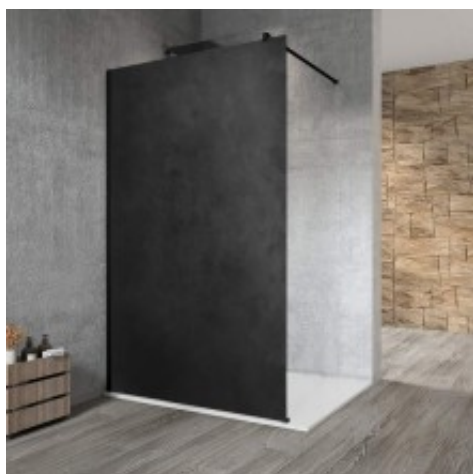

Link do produktu: <https://tomsan.pl/gelco-vario-black-jednoczesciowa-kabina-przysznicowa-walk-in-montaz-przy-scianie-blak-hpl-kara-900-mm-gx2690gx1014-p-28381.html>

## Gelco VARIO BLACK jednoczęściowa kabina przysznicowa Walk-In montaż przy ścianie blat HPL Kara 900 mm GX2690GX1014

Cena	<b>2 450,50 zł</b>
Dostępność	<b>Niedostępny</b>
Czas wysyłki	<b>Na zamówienie</b>
Numer katalogowy	<b>8590913963933</b>
Kod producenta	<b>GX2690GX1014</b>
Kod EAN	<b>8590913963933</b>
Producent	<b>Gelco</b>

### Opis produktu

Marka GELCO  
Seria VARIO  
Wysokość 2000 mm  
Głębokość 900 mm  
Kolor profilu Czarny mat  
Kształt Jednoczęściowa stała  
Rodzaj szkła Laminat HPL  
Grubość deski 8 mm  
Gwarancja 2 lata  
Objaśnienia  
Laminat kompaktowy HPL

#### Opis serii

Oszczędne w formie, a zarazem luksusowe kabiny walk in VARIO zachwycają nie tylko nowoczesnym designem i elegancją, ale przede wszystkim swoją uniwersalnością. Modułowy system szyb, wsporników i profili umożliwia przemyślane kompozycje kolorów, kształtów i wymiarów, które będą maksymalnie dopasowane do indywidualnych potrzeb twojego projektu, jakkolwiek wymagająca czy specyficzna jest przestrzeń, w których ma zostać kabina umieszczona. Minimum elementów w czerni, złocie lub chromie zapewni, że VARIO sprawdzi się w każdej łazience.