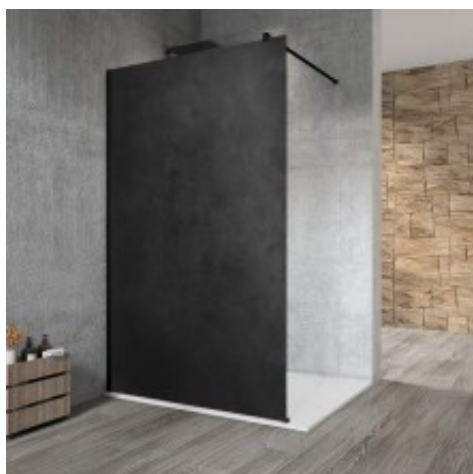

Link do produktu: <https://tomsan.pl/gelco-vario-black-jednoczesciowa-kabina-przysznicowa-walk-in-montaz-przy-scianie-blak-hpl-kara-900-mm-gx2690gx1014-p-28381.html>

Gelco VARIO BLACK jednoczęściowa kabina przysznicowa Walk-In montaż przy ścianie blat HPL Kara 900 mm GX2690GX1014

Cena	2 450,50 zł
Dostępność	Niedostępny
Czas wysyłki	Na zamówienie
Numer katalogowy	8590913963933
Kod producenta	GX2690GX1014
Kod EAN	8590913963933
Producent	Gelco

Opis produktu

Marka GELCO
Seria VARIO
Wysokość 2000 mm
Głębokość 900 mm
Kolor profilu Czarny mat
Kształt Jednoczęściowa stała
Rodzaj szkła Laminat HPL
Grubość deski 8 mm
Gwarancja 2 lata
Objaśnienia
Laminat kompaktowy HPL

Opis serii

Oszczędne w formie, a zarazem luksusowe kabiny walk in VARIO zachwycają nie tylko nowoczesnym designem i elegancją, ale przede wszystkim swoją uniwersalnością. Modułowy system szyb, wsporników i profili umożliwia przemyślane kompozycje kolorów, kształtów i wymiarów, które będą maksymalnie dopasowane do indywidualnych potrzeb twojego projektu, jakkolwiek wymagająca czy specyficzna jest przestrzeń, w których ma zostać kabina umieszczona. Minimum elementów w czerni, złocie lub chromie zapewni, że VARIO sprawdzi się w każdej łazience.