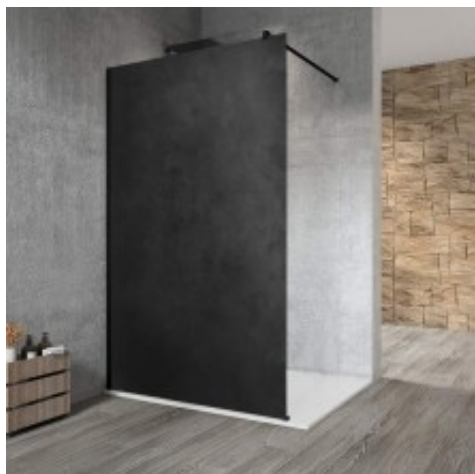

Link do produktu: <https://tomsan.pl/gelco-vario-black-jednoczesciowa-kabina-prysznicowa-walk-in-montaz-przy-scianie-blak-hpl-kara-900-mm-gx2690gx1014-p-28381.html>

## Gelco VARIO BLACK jednoczęściowa kabina prysznicowa Walk-In montaż przy ścianie blat HPL Kara 900 mm GX2690GX1014

Cena	<b>2 373,20 zł</b>
Dostępność	<b>Dostępny</b>
Numer katalogowy	<b>8590913963933</b>
Kod producenta	<b>GX2690GX1014</b>
Kod EAN	<b>8590913963933</b>
Producent	<b>Gelco</b>

### Opis produktu

Marka GELCO  
Seria VARIO  
Wysokość 2000 mm  
Głębokość 900 mm  
Kolor profilu Czarny mat  
Kształt Jednoczęściowa stała  
Rodzaj szkła Laminat HPL  
Grubość deski 8 mm  
Gwarancja 2 lata  
Objaśnienia  
Laminat kompaktowy HPL

### Opis serii

Oszczędne w formie, a zarazem luksusowe kabiny walk in VARIO zachwycają nie tylko nowoczesnym designem i elegancją, ale przede wszystkim swoją uniwersalnością. Modułowy system szyb, wsporników i profili umożliwia przemyślane kompozycje kolorów, kształtów i wymiarów, które będą maksymalnie dopasowane do indywidualnych potrzeb twojego projektu, jakkolwiek wymagająca czy specyficzna jest przestrzeń, w których ma zostać kabina umieszczona. Minimum elementów w czerni, złocie lub chromie zapewni, że VARIO sprawdzi się w każdej łazience.