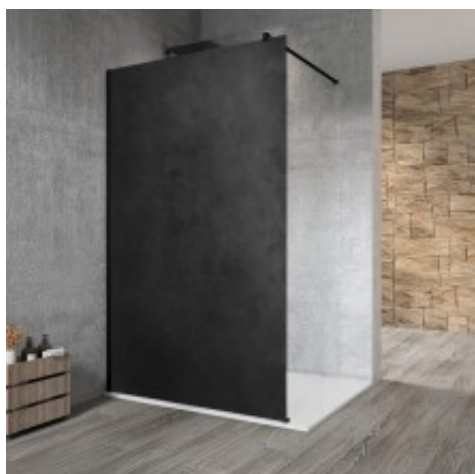

Link do produktu: <https://tomsan.pl/gelco-vario-black-jednoczesciowa-kabina-przysznicowa-walk-in-montaz-przy-scianie-blak-hpl-kara-800-mm-gx2680gx1014-p-28380.html>

## Gelco VARIO BLACK jednoczęściowa kabina przysznicowa Walk-In montaż przy ścianie blat HPL Kara 800 mm GX2680GX1014

Cena	<b>2 267,80 zł</b>
Dostępność	<b>Niedostępny</b>
Czas wysyłki	<b>Na zamówienie</b>
Numer katalogowy	<b>8590913963926</b>
Kod producenta	<b>GX2680GX1014</b>
Kod EAN	<b>8590913963926</b>
Producent	<b>Gelco</b>

### Opis produktu

Marka GELCO  
Seria VARIO  
Wysokość 2000 mm  
Głębokość 800 mm  
Kolor profilu Czarny mat  
Kształt Jednoczęściowa stała  
Rodzaj szkła Laminat HPL  
Grubość deski 8 mm  
Gwarancja 2 lata  
Objaśnienia  
Laminat kompaktowy HPL

#### Opis serii

Oszczędne w formie, a zarazem luksusowe kabiny walk in VARIO zachwycają nie tylko nowoczesnym designem i elegancją, ale przede wszystkim swoją uniwersalnością. Modułowy system szyb, wsporników i profili umożliwia przemyślane kompozycje kolorów, kształtów i wymiarów, które będą maksymalnie dopasowane do indywidualnych potrzeb twojego projektu, jakkolwiek wymagająca czy specyficzna jest przestrzeń, w których ma zostać kabina umieszczona. Minimum elementów w czerni, złocie lub chromie zapewni, że VARIO sprawdzi się w każdej łazience.