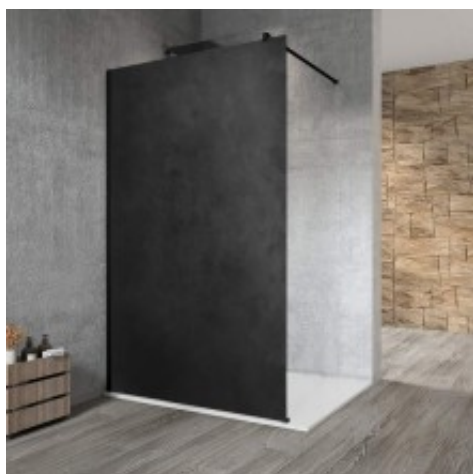

Link do produktu: <https://tomsan.pl/gelco-vario-black-jednoczesciowa-kabina-przysznicowa-walk-in-montaz-przy-scianie-blak-hpl-kara-800-mm-gx2680gx1014-p-28380.html>

Gelco VARIO BLACK jednoczęściowa kabina przysznicowa Walk-In montaż przy ścianie blat HPL Kara 800 mm GX2680GX1014

Cena	2 267,80 zł
Dostępność	Niedostępny
Czas wysyłki	Na zamówienie
Numer katalogowy	8590913963926
Kod producenta	GX2680GX1014
Kod EAN	8590913963926
Producent	Gelco

Opis produktu

Marka GELCO
Seria VARIO
Wysokość 2000 mm
Głębokość 800 mm
Kolor profilu Czarny mat
Kształt Jednoczęściowa stała
Rodzaj szkła Laminat HPL
Grubość deski 8 mm
Gwarancja 2 lata
Objaśnienia
Laminat kompaktowy HPL

Opis serii

Oszczędne w formie, a zarazem luksusowe kabiny walk in VARIO zachwycają nie tylko nowoczesnym designem i elegancją, ale przede wszystkim swoją uniwersalnością. Modułowy system szyb, wsporników i profili umożliwia przemyślane kompozycje kolorów, kształtów i wymiarów, które będą maksymalnie dopasowane do indywidualnych potrzeb twojego projektu, jakkolwiek wymagająca czy specyficzna jest przestrzeń, w których ma zostać kabina umieszczona. Minimum elementów w czerni, złocie lub chromie zapewni, że VARIO sprawdzi się w każdej łazience.