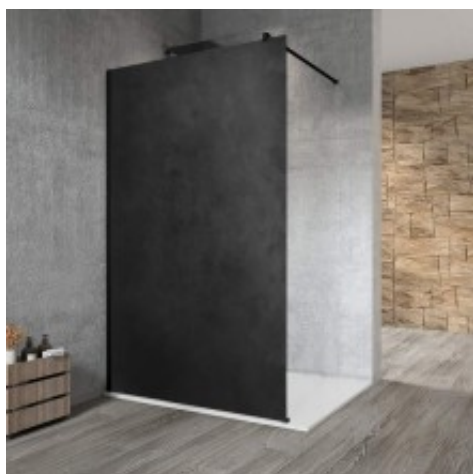

Link do produktu: <https://tomsan.pl/gelco-vario-black-jednoczesciowa-kabina-przysznicowa-walk-in-montaz-przy-scianie-blak-hpl-kara-700-mm-gx2670gx1014-p-28379.html>

Gelco VARIO BLACK jednoczęściowa kabina przysznicowa Walk-In montaż przy ścianie blat HPL Kara 700 mm GX2670GX1014

Cena	2 086,70 zł
Dostępność	Niedostępny
Czas wysyłki	Na zamówienie
Numer katalogowy	8590913963919
Kod producenta	GX2670GX1014
Kod EAN	8590913963919
Producent	Gelco

Opis produktu

Marka GELCO
Seria VARIO
Wysokość 2000 mm
Głębokość 700 mm
Kolor profilu Czarny mat
Kształt Jednoczęściowa stała
Rodzaj szkła Laminat HPL
Grubość deski 8 mm
Gwarancja 2 lata
Objaśnienia
Laminat kompaktowy HPL

Opis serii

Oszczędne w formie, a zarazem luksusowe kabiny walk in VARIO zachwycają nie tylko nowoczesnym designem i elegancją, ale przede wszystkim swoją uniwersalnością. Modułowy system szyb, wsporników i profili umożliwia przemyślane kompozycje kolorów, kształtów i wymiarów, które będą maksymalnie dopasowane do indywidualnych potrzeb twojego projektu, jakkolwiek wymagająca czy specyficzna jest przestrzeń, w których ma zostać kabina umieszczona. Minimum elementów w czerni, złocie lub chromie zapewni, że VARIO sprawdzi się w każdej łazience.