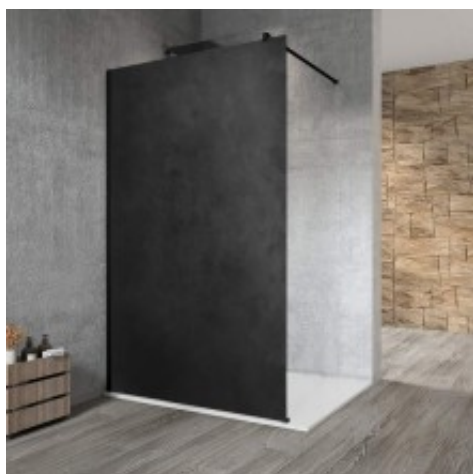

Link do produktu: <https://tomsan.pl/gelco-vario-black-jednoczesciowa-kabina-przysznicowa-walk-in-montaz-przy-scianie-blak-hpl-kara-700-mm-gx2670gx1014-p-28379.html>

## Gelco VARIO BLACK jednoczęściowa kabina przysznicowa Walk-In montaż przy ścianie blat HPL Kara 700 mm GX2670GX1014

Cena	<b>2 086,70 zł</b>
Dostępność	<b>Niedostępny</b>
Czas wysyłki	<b>Na zamówienie</b>
Numer katalogowy	<b>8590913963919</b>
Kod producenta	<b>GX2670GX1014</b>
Kod EAN	<b>8590913963919</b>
Producent	<b>Gelco</b>

### Opis produktu

Marka GELCO  
Seria VARIO  
Wysokość 2000 mm  
Głębokość 700 mm  
Kolor profilu Czarny mat  
Kształt Jednoczęściowa stała  
Rodzaj szkła Laminat HPL  
Grubość deski 8 mm  
Gwarancja 2 lata  
Objaśnienia  
Laminat kompaktowy HPL

#### Opis serii

Oszczędne w formie, a zarazem luksusowe kabiny walk in VARIO zachwycają nie tylko nowoczesnym designem i elegancją, ale przede wszystkim swoją uniwersalnością. Modułowy system szyb, wsporników i profili umożliwia przemyślane kompozycje kolorów, kształtów i wymiarów, które będą maksymalnie dopasowane do indywidualnych potrzeb twojego projektu, jakkolwiek wymagająca czy specyficzna jest przestrzeń, w których ma zostać kabina umieszczona. Minimum elementów w czerni, złocie lub chromie zapewni, że VARIO sprawdzi się w każdej łazience.