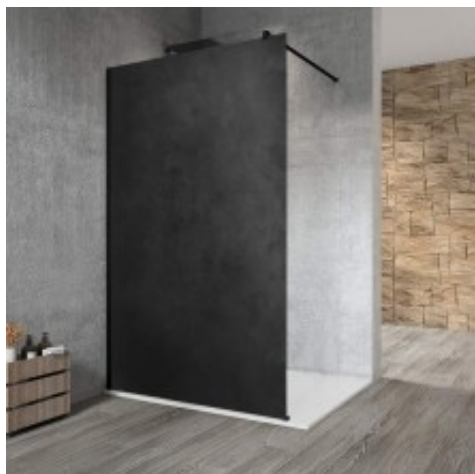

Link do produktu: <https://tomsan.pl/gelco-vario-black-jednoczesciowa-kabina-przysznicowa-walk-in-montaz-przy-scianie-blak-hpl-kara-700-mm-gx2670gx1014-p-28379.html>

## Gelco VARIO BLACK jednoczęściowa kabina przysznicowa Walk-In montaż przy ścianie blat HPL Kara 700 mm GX2670GX1014

Cena	<b>2 023,80 zł</b>
Dostępność	<b>Dostępny</b>
Numer katalogowy	<b>8590913963919</b>
Kod producenta	<b>GX2670GX1014</b>
Kod EAN	<b>8590913963919</b>
Producent	<b>Gelco</b>

### Opis produktu

Marka GELCO  
Seria VARIO  
Wysokość 2000 mm  
Głębokość 700 mm  
Kolor profilu Czarny mat  
Kształt Jednoczęściowa stała  
Rodzaj szkła Laminat HPL  
Grubość deski 8 mm  
Gwarancja 2 lata  
Objaśnienia  
Laminat kompaktowy HPL

### Opis serii

Oszczędne w formie, a zarazem luksusowe kabiny walk in VARIO zachwycają nie tylko nowoczesnym designem i elegancją, ale przede wszystkim swoją uniwersalnością. Modułowy system szyb, wsporników i profili umożliwia przemyślane kompozycje kolorów, kształtów i wymiarów, które będą maksymalnie dopasowane do indywidualnych potrzeb twojego projektu, jakkolwiek wymagająca czy specyficzna jest przestrzeń, w których ma zostać kabina umieszczona. Minimum elementów w czerni, złocie lub chromie zapewni, że VARIO sprawdzi się w każdej łazience.