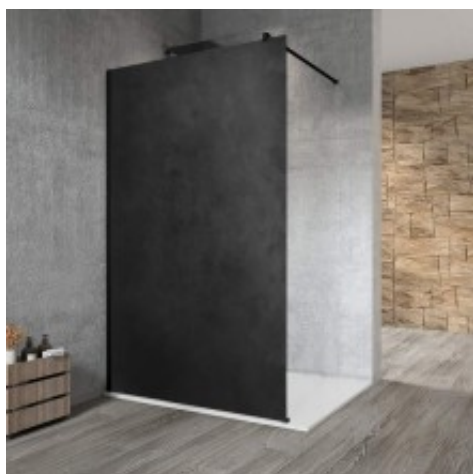

Link do produktu: <https://tomsan.pl/gelco-vario-black-jednoczesciowa-kabina-przysznicowa-walk-in-montaz-przy-scianie-blatt-hpl-kara-1300-mm-gx2613gx1014-p-28385.html>

Gelco VARIO BLACK jednoczęściowa kabina przysznicowa Walk-In montaż przy ścianie blat HPL Kara 1300 mm GX2613GX1014

Cena	3 162,00 zł
Dostępność	Niedostępny
Czas wysyłki	Na zamówienie
Numer katalogowy	8590913963971
Kod producenta	GX2613GX1014
Kod EAN	8590913963971
Producent	Gelco

Opis produktu

Marka GELCO
Seria VARIO
Wysokość 2000 mm
Głębokość 1300 mm
Kolor profilu Czarny mat
Kształt Jednoczęściowa stała
Rodzaj szkła Laminat HPL
Grubość deski 8 mm
Gwarancja 2 lata
Objaśnienia
Laminat kompaktowy HPL

Opis serii

Oszczędne w formie, a zarazem luksusowe kabiny walk in VARIO zachwycają nie tylko nowoczesnym designem i elegancją, ale przede wszystkim swoją uniwersalnością. Modułowy system szyb, wsporników i profili umożliwia przemyślane kompozycje kolorów, kształtów i wymiarów, które będą maksymalnie dopasowane do indywidualnych potrzeb twojego projektu, jakkolwiek wymagająca czy specyficzna jest przestrzeń, w których ma zostać kabina umieszczona. Minimum elementów w czerni, złocie lub chromie zapewni, że VARIO sprawdzi się w każdej łazience.