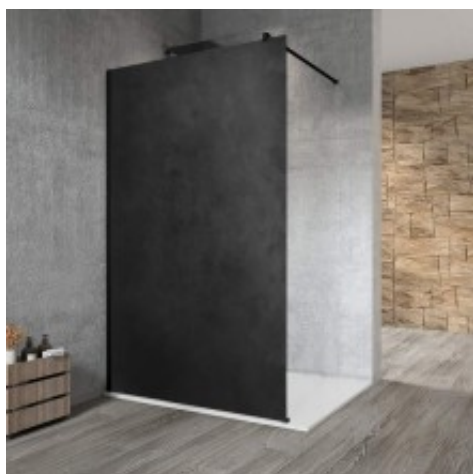

Link do produktu: <https://tomsan.pl/gelco-vario-black-jednoczesciowa-kabina-przysznicowa-walk-in-montaz-przy-scianie-blak-hpl-kara-1300-mm-gx2613gx1014-p-28385.html>

Gelco VARIO BLACK jednoczęściowa kabina przysznicowa Walk-In montaż przy ścianie blat HPL Kara 1300 mm GX2613GX1014

Cena	3 162,00 zł
Dostępność	Niedostępny
Czas wysyłki	Na zamówienie
Numer katalogowy	8590913963971
Kod producenta	GX2613GX1014
Kod EAN	8590913963971
Producent	Gelco

Opis produktu

Marka GELCO
Seria VARIO
Wysokość 2000 mm
Głębokość 1300 mm
Kolor profilu Czarny mat
Kształt Jednoczęściowa stała
Rodzaj szkła Laminat HPL
Grubość deski 8 mm
Gwarancja 2 lata
Objaśnienia
Laminat kompaktowy HPL

Opis serii

Oszczędne w formie, a zarazem luksusowe kabiny walk in VARIO zachwycają nie tylko nowoczesnym designem i elegancją, ale przede wszystkim swoją uniwersalnością. Modułowy system szyb, wsporników i profili umożliwia przemyślane kompozycje kolorów, kształtów i wymiarów, które będą maksymalnie dopasowane do indywidualnych potrzeb twojego projektu, jakkolwiek wymagająca czy specyficzna jest przestrzeń, w których ma zostać kabina umieszczona. Minimum elementów w czerni, złocie lub chromie zapewni, że VARIO sprawdzi się w każdej łazience.