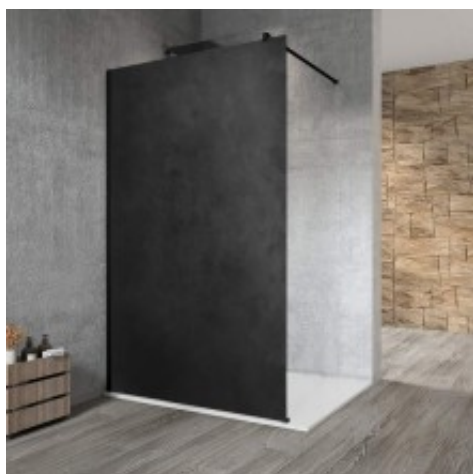

Link do produktu: <https://tomsan.pl/gelco-vario-black-jednoczesciowa-kabina-przysznicowa-walk-in-montaz-przy-scianie-blatt-hpl-kara-1300-mm-gx2613gx1014-p-28385.html>

## Gelco VARIO BLACK jednoczęściowa kabina przysznicowa Walk-In montaż przy ścianie blat HPL Kara 1300 mm GX2613GX1014

Cena	<b>3 162,00 zł</b>
Dostępność	<b>Niedostępny</b>
Czas wysyłki	<b>Na zamówienie</b>
Numer katalogowy	<b>8590913963971</b>
Kod producenta	<b>GX2613GX1014</b>
Kod EAN	<b>8590913963971</b>
Producent	<b>Gelco</b>

### Opis produktu

Marka GELCO  
Seria VARIO  
Wysokość 2000 mm  
Głębokość 1300 mm  
Kolor profilu Czarny mat  
Kształt Jednoczęściowa stała  
Rodzaj szkła Laminat HPL  
Grubość deski 8 mm  
Gwarancja 2 lata  
Objaśnienia  
Laminat kompaktowy HPL

#### Opis serii

Oszczędne w formie, a zarazem luksusowe kabiny walk in VARIO zachwycają nie tylko nowoczesnym designem i elegancją, ale przede wszystkim swoją uniwersalnością. Modułowy system szyb, wsporników i profili umożliwia przemyślane kompozycje kolorów, kształtów i wymiarów, które będą maksymalnie dopasowane do indywidualnych potrzeb twojego projektu, jakkolwiek wymagająca czy specyficzna jest przestrzeń, w których ma zostać kabina umieszczona. Minimum elementów w czerni, złocie lub chromie zapewni, że VARIO sprawdzi się w każdej łazience.