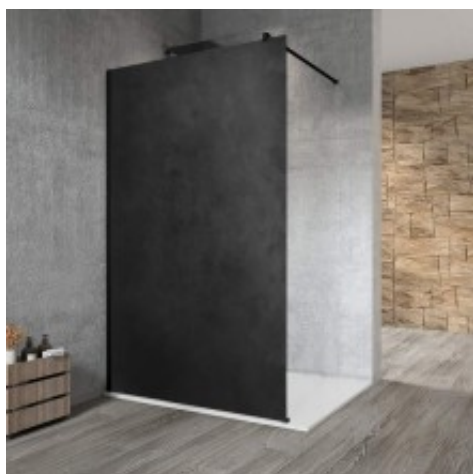

Link do produktu: <https://tomsan.pl/gelco-vario-black-jednoczesciowa-kabina-przysznicowa-walk-in-montaz-przy-scianie-blac-hpl-kara-1200-mm-gx2612gx1014-p-28384.html>

Gelco VARIO BLACK jednoczęściowa kabina przysznicowa Walk-In montaż przy ścianie blat HPL Kara 1200 mm GX2612GX1014

Cena	2 977,50 zł
Dostępność	Niedostępny
Czas wysyłki	Na zamówienie
Numer katalogowy	8590913963964
Kod producenta	GX2612GX1014
Kod EAN	8590913963964
Producent	Gelco

Opis produktu

Marka GELCO
Seria VARIO
Wysokość 2000 mm
Głębokość 1200 mm
Kolor profilu Czarny mat
Kształt Jednoczęściowa stała
Rodzaj szkła Laminat HPL
Grubość deski 8 mm
Gwarancja 2 lata
Objaśnienia
Laminat kompaktowy HPL

Opis serii

Oszczędne w formie, a zarazem luksusowe kabiny walk in VARIO zachwycają nie tylko nowoczesnym designem i elegancją, ale przede wszystkim swoją uniwersalnością. Modułowy system szyb, wsporników i profili umożliwia przemyślane kompozycje kolorów, kształtów i wymiarów, które będą maksymalnie dopasowane do indywidualnych potrzeb twojego projektu, jakkolwiek wymagająca czy specyficzna jest przestrzeń, w których ma zostać kabina umieszczona. Minimum elementów w czerni, złocie lub chromie zapewni, że VARIO sprawdzi się w każdej łazience.

Charakterystyka kabin walk in VARIO

Parawany o szerokości od 700 do 1400 mm
Szkło bezpieczne o grubości 8 mm, do wyboru w wersji bezbarwnej/dymnej/matowej
Wykończenie COATED GLASS zapobiega osadzaniu się kamienia i ułatwia czyszczenie
Profile przyściennne z tolerancją 15 mm ułatwiają stabilny montaż parawanów (montaż na płytkach lub brodziku)
Profile w kolorze: chrom / czarny mat / złoty
Wspornik prostopadły o długości 1400 mm do wyboru w kolorze chrom / czarny mat / złoty