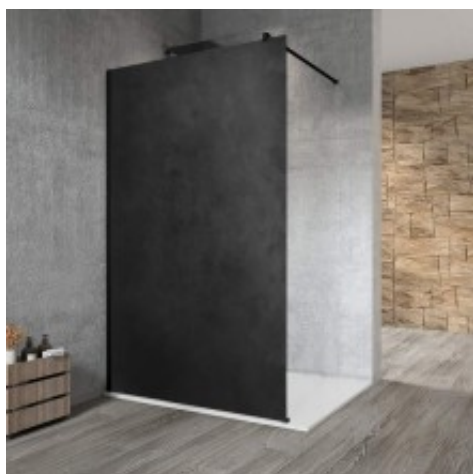

Link do produktu: <https://tomsan.pl/gelco-vario-black-jednoczesciowa-kabina-przysznicowa-walk-in-montaz-przy-scianie-blak-hpl-kara-1100-mm-gx2611gx1014-p-28383.html>

## Gelco VARIO BLACK jednoczęściowa kabina przysznicowa Walk-In montaż przy ścianie blat HPL Kara 1100 mm GX2611GX1014

Cena	<b>2 810,10 zł</b>
Dostępność	<b>Niedostępny</b>
Czas wysyłki	<b>Na zamówienie</b>
Numer katalogowy	<b>8590913963957</b>
Kod producenta	<b>GX2611GX1014</b>
Kod EAN	<b>8590913963957</b>
Producent	<b>Gelco</b>

### Opis produktu

Marka GELCO  
Seria VARIO  
Wysokość 2000 mm  
Głębokość 1100 mm  
Kolor profilu Czarny mat  
Kształt Jednoczęściowa stała  
Rodzaj szkła Laminat HPL  
Grubość deski 8 mm  
Gwarancja 2 lata  
Objaśnienia  
Laminat kompaktowy HPL

#### Opis serii

Oszczędne w formie, a zarazem luksusowe kabiny walk in VARIO zachwycają nie tylko nowoczesnym designem i elegancją, ale przede wszystkim swoją uniwersalnością. Modułowy system szyb, wsporników i profili umożliwia przemyślane kompozycje kolorów, kształtów i wymiarów, które będą maksymalnie dopasowane do indywidualnych potrzeb twojego projektu, jakkolwiek wymagająca czy specyficzna jest przestrzeń, w których ma zostać kabina umieszczona. Minimum elementów w czerni, złocie lub chromie zapewni, że VARIO sprawdzi się w każdej łazience.