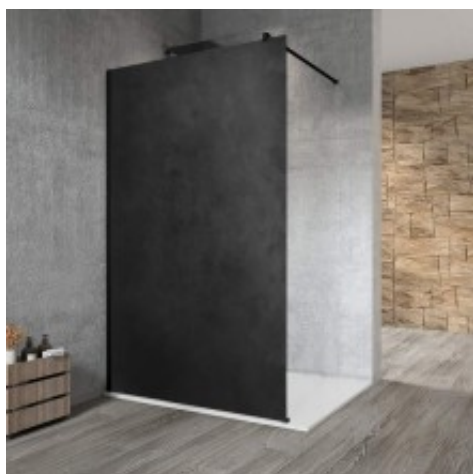

Link do produktu: <https://tomsan.pl/gelco-vario-black-jednoczesciowa-kabina-przysznicowa-walk-in-montaz-przy-scianie-blak-hpl-kara-1000-mm-gx2610gx1014-p-28382.html>

## Gelco VARIO BLACK jednoczęściowa kabina przysznicowa Walk-In montaż przy ścianie blat HPL Kara 1000 mm GX2610GX1014

Cena	<b>2 627,40 zł</b>
Dostępność	<b>Niedostępny</b>
Czas wysyłki	<b>Na zamówienie</b>
Numer katalogowy	<b>8590913963940</b>
Kod producenta	<b>GX2610GX1014</b>
Kod EAN	<b>8590913963940</b>
Producent	<b>Gelco</b>

### Opis produktu

Marka GELCO  
Seria VARIO  
Wysokość 2000 mm  
Głębokość 1000 mm  
Kolor profilu Czarny mat  
Kształt Jednoczęściowa stała  
Rodzaj szkła Laminat HPL  
Grubość deski 8 mm  
Gwarancja 2 lata  
Objaśnienia  
Laminat kompaktowy HPL

#### Opis serii

Oszczędne w formie, a zarazem luksusowe kabiny walk in VARIO zachwycają nie tylko nowoczesnym designem i elegancją, ale przede wszystkim swoją uniwersalnością. Modułowy system szyb, wsporników i profili umożliwia przemyślane kompozycje kolorów, kształtów i wymiarów, które będą maksymalnie dopasowane do indywidualnych potrzeb twojego projektu, jakkolwiek wymagająca czy specyficzna jest przestrzeń, w których ma zostać kabina umieszczona. Minimum elementów w czerni, złocie lub chromie zapewni, że VARIO sprawdzi się w każdej łazience.