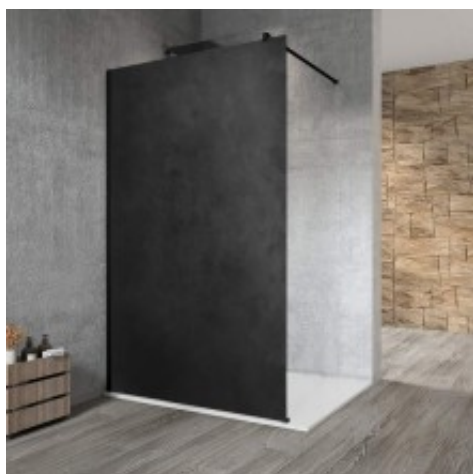

Link do produktu: <https://tomsan.pl/gelco-vario-black-jednoczesciowa-kabina-prysznicowa-walk-in-montaz-przy-scianie-blak-hpl-kara-1000-mm-gx2610gx1014-p-28382.html>

Gelco VARIO BLACK jednoczęściowa kabina prysznicowa Walk-In montaż przy ścianie blat HPL Kara 1000 mm GX2610GX1014

Cena	2 627,40 zł
Dostępność	Niedostępny
Czas wysyłki	Na zamówienie
Numer katalogowy	8590913963940
Kod producenta	GX2610GX1014
Kod EAN	8590913963940
Producent	Gelco

Opis produktu

Marka GELCO
Seria VARIO
Wysokość 2000 mm
Głębokość 1000 mm
Kolor profilu Czarny mat
Kształt Jednoczęściowa stała
Rodzaj szkła Laminat HPL
Grubość deski 8 mm
Gwarancja 2 lata
Objaśnienia
Laminat kompaktowy HPL

Opis serii

Oszczędne w formie, a zarazem luksusowe kabiny walk in VARIO zachwycają nie tylko nowoczesnym designem i elegancją, ale przede wszystkim swoją uniwersalnością. Modułowy system szyb, wsporników i profili umożliwia przemyślane kompozycje kolorów, kształtów i wymiarów, które będą maksymalnie dopasowane do indywidualnych potrzeb twojego projektu, jakkolwiek wymagająca czy specyficzna jest przestrzeń, w których ma zostać kabina umieszczona. Minimum elementów w czerni, złocie lub chromie zapewni, że VARIO sprawdzi się w każdej łazience.