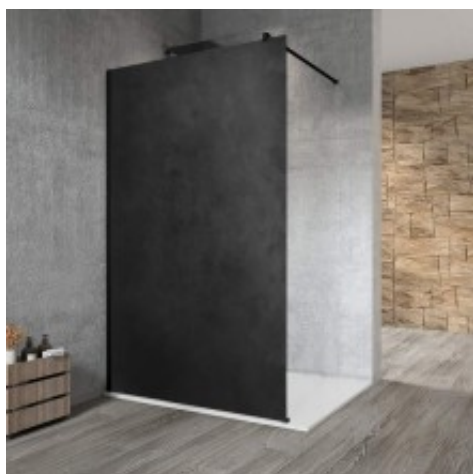

Link do produktu: <https://tomsan.pl/gelco-vario-black-jednoczesciowa-kabina-prysznicowa-walk-in-montaz-przy-scianie-blak-hpl-kara-1000-mm-gx2610gx1014-p-28382.html>

Gelco VARIO BLACK jednoczęściowa kabina prysznicowa Walk-In montaż przy ścianie blat HPL Kara 1000 mm GX2610GX1014

Cena	2 627,40 zł
Dostępność	Niedostępny
Czas wysyłki	Na zamówienie
Numer katalogowy	8590913963940
Kod producenta	GX2610GX1014
Kod EAN	8590913963940
Producent	Gelco

Opis produktu

Marka GELCO
Seria VARIO
Wysokość 2000 mm
Głębokość 1000 mm
Kolor profilu Czarny mat
Kształt Jednoczęściowa stała
Rodzaj szkła Laminat HPL
Grubość deski 8 mm
Gwarancja 2 lata
Objaśnienia
Laminat kompaktowy HPL

Opis serii

Oszczędne w formie, a zarazem luksusowe kabiny walk in VARIO zachwycają nie tylko nowoczesnym designem i elegancją, ale przede wszystkim swoją uniwersalnością. Modułowy system szyb, wsporników i profili umożliwia przemyślane kompozycje kolorów, kształtów i wymiarów, które będą maksymalnie dopasowane do indywidualnych potrzeb twojego projektu, jakkolwiek wymagająca czy specyficzna jest przestrzeń, w których ma zostać kabina umieszczona. Minimum elementów w czerni, złocie lub chromie zapewni, że VARIO sprawdzi się w każdej łazience.

Charakterystyka kabin walk in VARIO

Parawany o szerokości od 700 do 1400 mm
Szkło bezpieczne o grubości 8 mm, do wyboru w wersji bezbarwnej/dymnej/matowej
Wykończenie COATED GLASS zapobiega osadzaniu się kamienia i ułatwia czyszczenie
Profile przyściennie z tolerancją 15 mm ułatwiają stabilny montaż parawanów (montaż na płytkach lub brodziku)
Profile w kolorze: chrom / czarny mat / złoty
Wspornik prostopadły o długości 1400 mm do wyboru w kolorze chrom / czarny mat / złoty