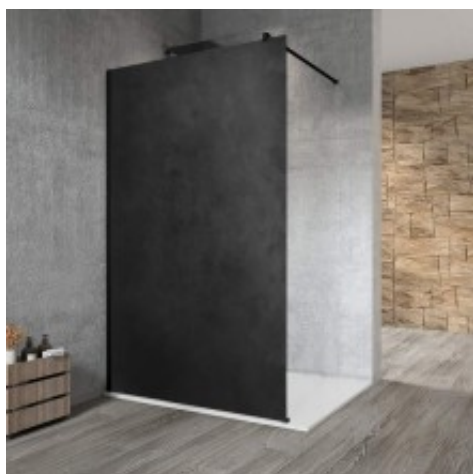

Link do produktu: <https://tomsan.pl/gelco-vario-black-jednoczesciowa-kabina-przysznicowa-walk-in-montaz-przy-scianie-blak-hpl-kara-1000-mm-gx2610gx1014-p-28382.html>

Gelco VARIO BLACK jednoczęściowa kabina przysznicowa Walk-In montaż przy ścianie blat HPL Kara 1000 mm GX2610GX1014

Cena	2 627,40 zł
Dostępność	Niedostępny
Czas wysyłki	Na zamówienie
Numer katalogowy	8590913963940
Kod producenta	GX2610GX1014
Kod EAN	8590913963940
Producent	Gelco

Opis produktu

Marka GELCO
Seria VARIO
Wysokość 2000 mm
Głębokość 1000 mm
Kolor profilu Czarny mat
Kształt Jednoczęściowa stała
Rodzaj szkła Laminat HPL
Grubość deski 8 mm
Gwarancja 2 lata
Objaśnienia
Laminat kompaktowy HPL

Opis serii

Oszczędne w formie, a zarazem luksusowe kabiny walk in VARIO zachwycają nie tylko nowoczesnym designem i elegancją, ale przede wszystkim swoją uniwersalnością. Modułowy system szyb, wsporników i profili umożliwia przemyślane kompozycje kolorów, kształtów i wymiarów, które będą maksymalnie dopasowane do indywidualnych potrzeb twojego projektu, jakkolwiek wymagająca czy specyficzna jest przestrzeń, w których ma zostać kabina umieszczona. Minimum elementów w czerni, złocie lub chromie zapewni, że VARIO sprawdzi się w każdej łazience.

Charakterystyka kabin walk in VARIO

Parawany o szerokości od 700 do 1400 mm
Szkło bezpieczne o grubości 8 mm, do wyboru w wersji bezbarwnej/dymnej/matowej
Wykończenie COATED GLASS zapobiega osadzaniu się kamienia i ułatwia czyszczenie
Profile przyściennie z tolerancją 15 mm ułatwiają stabilny montaż parawanów (montaż na płytkach lub brodziku)
Profile w kolorze: chrom / czarny mat / złoty
Wspornik prostopadły o długości 1400 mm do wyboru w kolorze chrom / czarny mat / złoty