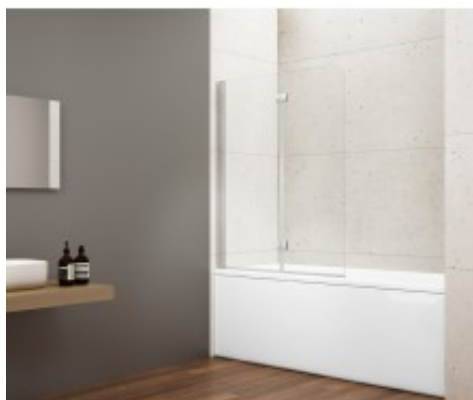

Link do produktu: <https://tomsan.pl/gelco-loro-parawan-wannowy-skladany-900mm-szklo-czyste-gn1190-p-28281.html>

Gelco LORO parawan wannowy składany 900mm szkło czyste GN1190

Cena	1 161,10 zł
Dostępność	Dostępność - 7 dni
Czas wysyłki	do 7 dni
Numer katalogowy	8590913960161
Kod producenta	GN1190
Kod EAN	8590913960161
Producent	Gelco

Opis produktu

Marka GELCO
Szerokość 900 mm
Wysokość 1500 mm
Kolor profilu Chrom - Aluminium polerowane
Typ otwierania Jednoczęściowa składana
Rodzaj szkła Szkło czyste
Wykończenie szkła Coated glass
Grubość szkła 6 mm
Gwarancja 2 lata