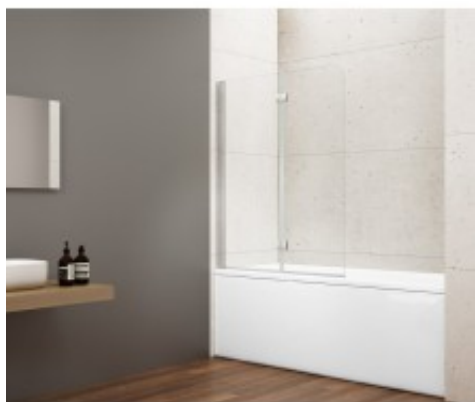

Link do produktu: <https://tomsan.pl/gelco-loro-parawan-wannowy-skladany-900mm-szklo-czyste-gn1190-p-28281.html>

Gelco LORO parawan wannowy składany 900mm szkło czyste GN1190

Cena	1 161,10 zł
Dostępność	Dostępny
Numer katalogowy	8590913960161
Kod producenta	GN1190
Kod EAN	8590913960161
Producent	Gelco

Opis produktu

Marka GELCO
Szerokość 900 mm
Wysokość 1500 mm
Kolor profilu Chrom - Aluminium polerowane
Typ otwierania Jednoczęściowa składana
Rodzaj szkła Szkło czyste
Wykończenie szkła Coated glass
Grubość szkła 6 mm
Gwarancja 2 lata