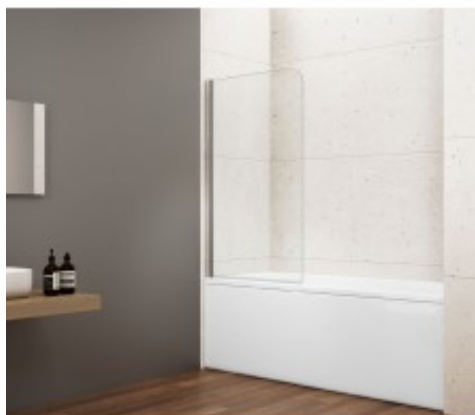

Link do produktu: <https://tomsan.pl/gelco-loro-parawan-wannowy-650mm-szklo-czyste-gn1165-p-28279.html>

## Gelco LORO parawan wannowy 650mm szkło czyste GN1165

Cena	<b>696,10 zł</b>
Dostępność	<b>Dostępność - 7 dni</b>
Czas wysyłki	<b>do 7 dni</b>
Numer katalogowy	<b>8590913960130</b>
Kod producenta	<b>GN1165</b>
Kod EAN	<b>8590913960130</b>
Producent	<b>Gelco</b>

### Opis produktu

Marka GELCO  
Szerokość 650 mm  
Wysokość 1500 mm  
Kolor profilu Chrom - Aluminium polerowane  
Typ otwierania Jednoczęściowa składana  
Rodzaj szkła Szkło czyste  
Wykończenie szkła Coated glass  
Grubość szkła 6 mm  
Gwarancja 2 lata