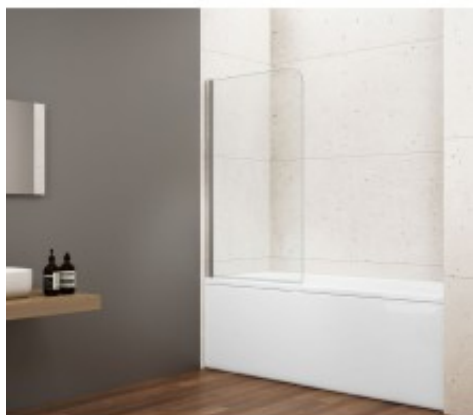

Link do produktu: <https://tomsan.pl/gelco-loro-parawan-wannowy-650mm-szklo-czyste-gn1165-p-28279.html>

## Gelco LORO parawan wannowy 650mm szkło czyste GN1165

Cena	<b>696,10 zł</b>
Dostępność	<b>Dostępność - 7 dni</b>
Czas wysyłki	<b>do 7 dni</b>
Numer katalogowy	<b>8590913960130</b>
Kod producenta	<b>GN1165</b>
Kod EAN	<b>8590913960130</b>
Producent	<b>Gelco</b>

### Opis produktu

Marka GELCO  
Szerokość 650 mm  
Wysokość 1500 mm  
Kolor profilu Chrom - Aluminium polerowane  
Typ otwierania Jednoczęściowa składana  
Rodzaj szkła Szkło czyste  
Wykończenie szkła Coated glass  
Grubość szkła 6 mm  
Gwarancja 2 lata