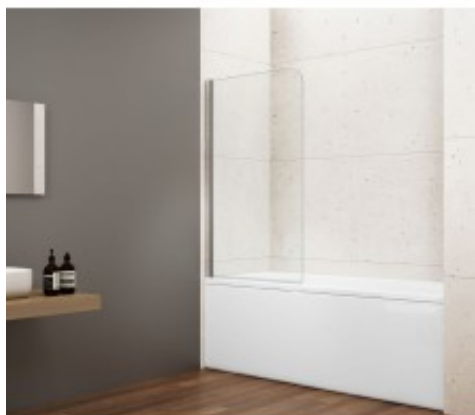

Link do produktu: <https://tomsan.pl/gelco-loro-parawan-wannowy-650mm-szklo-czyste-gn1165-p-28279.html>

## Gelco LORO parawan wannowy 650mm szkło czyste GN1165

Cena	<b>696,10 zł</b>
Dostępność	<b>Dostępny</b>
Numer katalogowy	<b>8590913960130</b>
Kod producenta	<b>GN1165</b>
Kod EAN	<b>8590913960130</b>
Producent	<b>Gelco</b>

### Opis produktu

Marka GELCO  
Szerokość 650 mm  
Wysokość 1500 mm  
Kolor profilu Chrom - Aluminium polerowane  
Typ otwierania Jednoczęściowa składana  
Rodzaj szkła Szkło czyste  
Wykończenie szkła Coated glass  
Grubość szkła 6 mm  
Gwarancja 2 lata