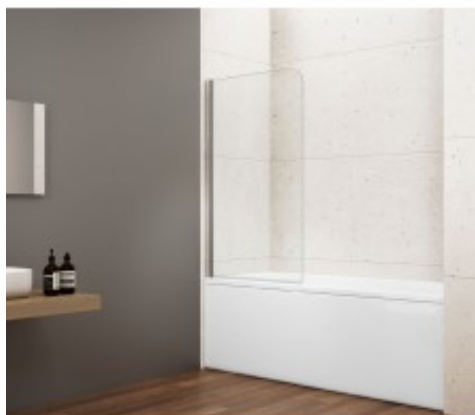

Link do produktu: <https://tomsan.pl/gelco-loro-parawan-wannowy-650mm-szklo-czyste-gn1165-p-28279.html>

Gelco LORO parawan wannowy 650mm szkło czyste GN1165

Cena	696,10 zł
Dostępność	Dostępność - 7 dni
Czas wysyłki	do 7 dni
Numer katalogowy	8590913960130
Kod producenta	GN1165
Kod EAN	8590913960130
Producent	Gelco

Opis produktu

Marka GELCO
Szerokość 650 mm
Wysokość 1500 mm
Kolor profilu Chrom - Aluminium polerowane
Typ otwierania Jednoczęściowa składana
Rodzaj szkła Szkło czyste
Wykończenie szkła Coated glass
Grubość szkła 6 mm
Gwarancja 2 lata

Objaśnienia

Coated Glass

Coated Glass jest jednym z najlepszych wykończeń szkła w kabinach prysznicowych. Jest to związek chemiczny składający się z mieszaniny polimerów, które w połączeniu z katalizatorami reagują z grupami krzemianowymi zawartymi w szkłe. Na powierzchniach szklanych tworzy ciągłą powłokę, która wypełnia mikropory w szkłe i odpycha wodę. Kropelki wody łączą się i spływają po powierzchni dzięki warstwie hydrofobowej. Nawet jeśli na szkłe pozostaną niewielkie kropelki, nie dojdzie do wiązania chemicznego, szkło nie zostanie naruszone i nie zszarzeje.