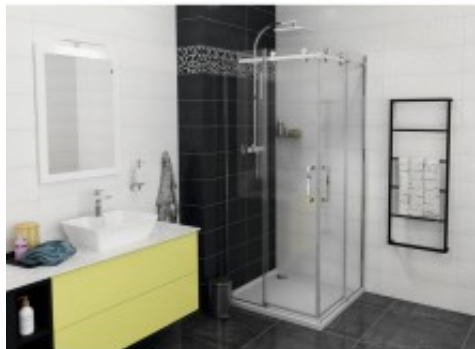

Link do produktu: <https://tomsan.pl/gelco-dragon-kabina-prysznicowa-900x900mm-wariant-lpwejscie-z-rogu-gd4290gd4290-p-25751.html>

## Gelco DRAGON kabina prysznicowa 900x900mm wariant L/Pwejście z rogu GD4290GD4290

|                  |                      |
|------------------|----------------------|
| Cena             | <b>3 818,20 zł</b>   |
| Dostępność       | <b>Dostępny</b>      |
| Numer katalogowy | <b>8590913902628</b> |
| Kod producenta   | <b>GD4290GD4290</b>  |
| Kod EAN          | <b>8590913902628</b> |
| Producent        | <b>Gelco</b>         |

### Opis produktu

Marka GELCO  
Seria DRAGON  
Rozmiar 90x90 cm  
Szerokość 900 mm  
Wysokość 2000 mm  
Głębokość 900 mm  
Kolor profilu Chrom - Aluminium polerowane  
Kształt Kwadratowa - wejście z rogu  
Typ otwierania Przesuwne  
Szerokość wejścia 450 mm  
Rodzaj szkła Szkło czyste  
Wykończenie szkła Coated glass  
Grubość szkła 8 mm  
Właściwości Bezprofilowe  
Gwarancja 2 lata  
Objaśnienia  
Coated Glass

#### Bezprofilowe kabiny prysznicowe

Wyciekowi wody poza kabinę prysznicową zapobiega niska listwa przelewowa, która idealnie dotwarza prosty minimalistyczny wygląd kabiny. Bezramowe rozwiązania kabin prysznicowych dobrze sprawdzają się w nowoczesnych i eleganckich wnętrzach.