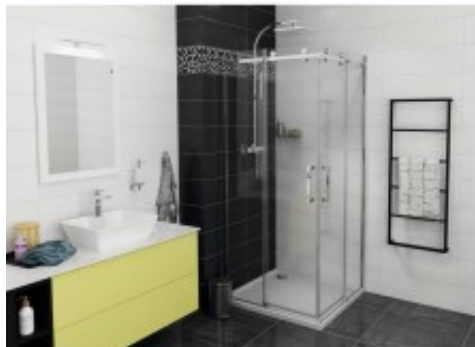

Link do produktu: <https://tomsan.pl/gelco-dragon-kabina-prysznicowa-800x800mm-wariant-lpwejscie-z-rogu-gd4280gd4280-p-25750.html>

## Gelco DRAGON kabina prysznicowa 800x800mm wariant L/Pwejście z rogu GD4280GD4280

Cena	<b>3 651,60 zł</b>
Dostępność	<b>Dostępność - 7 dni</b>
Czas wysyłki	<b>do 7 dni</b>
Numer katalogowy	<b>8590913902611</b>
Kod producenta	<b>GD4280GD4280</b>
Kod EAN	<b>8590913902611</b>
Producent	<b>Gelco</b>

### Opis produktu

Marka GELCO  
Seria DRAGON  
Rozmiar 80x80 cm  
Szerokość 800 mm  
Wysokość 2000 mm  
Głębokość 800 mm  
Kolor profilu Chrom - Aluminium polerowane  
Kształt Kwadratowa - wejście z rogu  
Typ otwierania Przesuwne  
Szerokość wejścia 385 mm  
Rodzaj szkła Szkło czyste  
Wykończenie szkła Coated glass  
Grubość szkła 8 mm  
Właściwości Bezprofilowe  
Gwarancja 2 lata  
Objaśnienia  
Coated Glass

Bezprofilowe kabiny prysznicowe

Wyciekowi wody poza kabinę prysznicową zapobiega niska listwa przelewową, która idealnie dotwarza prosty minimalistyczny wygląd kabiny. Bezramowe rozwiązania kabin prysznicowych dobrze sprawdzają się w nowoczesnych i eleganckich wnętrzach.