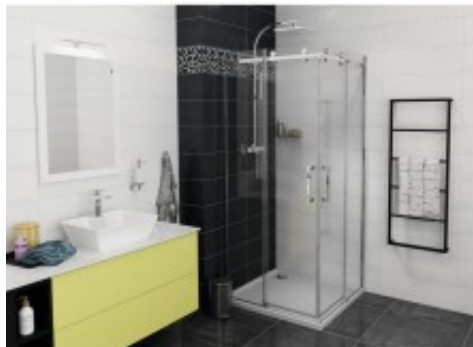

Link do produktu: <https://tomsan.pl/gelco-dragon-kabina-prysznicowa-1200x1200mm-wariant-lpwejscie-z-rogu-gd4212gd4212-p-25754.html>

Gelco DRAGON kabina prysznicowa 1200x1200mm wariant L/Pwejście z rogu GD4212GD4212

Opis produktu

Marka GELCO
Seria DRAGON
Rozmiar 120x120 cm
Szerokość 1200 mm
Wysokość 2000 mm
Głębokość 1200 mm
Kolor profilu Chrom - Aluminium polerowane
Kształt Kwadratowa - wejście z rogu
Typ otwierania Przesuwne
Szerokość wejścia 670 mm
Rodzaj szkła Szkło czyste
Wykończenie szkła Coated glass
Grubość szkła 8 mm
Właściwości Bezprofilowe
Gwarancja 2 lata
Objaśnienia
Coated Glass

Bezprofilowe kabiny prysznicowe

Wyciekowi wody poza kabinę prysznicową zapobiega niska listwa przelewowa, która idealnie dotwarza prosty minimalistyczny wygląd kabiny. Bezramowe rozwiązania kabin prysznicowych dobrze sprawdzają się w nowoczesnych i eleganckich wnętrzach.