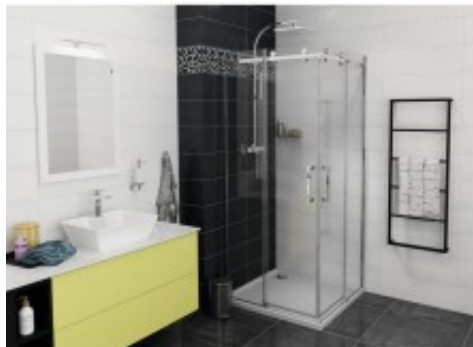

Link do produktu: <https://tomsan.pl/gelco-dragon-kabina-prysznicowa-1200x1200mm-wariant-lpwejscie-z-rogu-gd4212gd4212-p-25754.html>

## Gelco DRAGON kabina prysznicowa 1200x1200mm wariant L/Pwejście z rogu GD4212GD4212

Cena	<b>4 316,30 zł</b>
Dostępność	<b>Dostępność - 7 dni</b>
Czas wysyłki	<b>do 7 dni</b>
Numer katalogowy	<b>8590913902659</b>
Kod producenta	<b>GD4212GD4212</b>
Kod EAN	<b>8590913902659</b>
Producent	<b>Gelco</b>

### Opis produktu

Marka GELCO  
Seria DRAGON  
Rozmiar 120x120 cm  
Szerokość 1200 mm  
Wysokość 2000 mm  
Głębokość 1200 mm  
Kolor profilu Chrom - Aluminium polerowane  
Kształt Kwadratowa - wejście z rogu  
Typ otwierania Przesuwne  
Szerokość wejścia 670 mm  
Rodzaj szkła Szkło czyste  
Wykończenie szkła Coated glass  
Grubość szkła 8 mm  
Właściwości Bezprofilowe  
Gwarancja 2 lata  
Objaśnienia  
Coated Glass

#### Bezprofilowe kabiny prysznicowe

Wyciekowi wody poza kabinę prysznicową zapobiega niska listwa przelewowa, która idealnie dotwarza prosty minimalistyczny wygląd kabiny. Bezramowe rozwiązania kabin prysznicowych dobrze sprawdzają się w nowoczesnych i eleganckich wnętrzach.