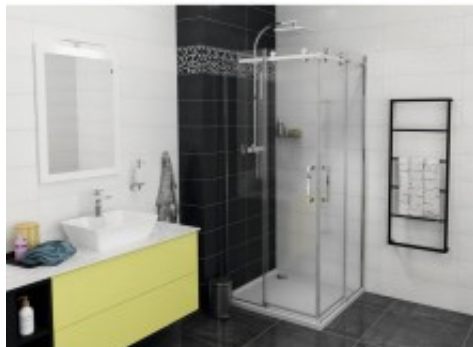

Link do produktu: <https://tomsan.pl/gelco-dragon-kabina-prysznicowa-1200x1200mm-wariant-lpwejscie-z-rogu-gd4212gd4212-p-25754.html>

## Gelco DRAGON kabina prysznicowa 1200x1200mm wariant L/Pwejście z rogu GD4212GD4212

Cena	<b>4 316,30 zł</b>
Dostępność	<b>Dostępny</b>
Numer katalogowy	<b>8590913902659</b>
Kod producenta	<b>GD4212GD4212</b>
Kod EAN	<b>8590913902659</b>
Producent	<b>Gelco</b>

### Opis produktu

Marka GELCO  
Seria DRAGON  
Rozmiar 120x120 cm  
Szerokość 1200 mm  
Wysokość 2000 mm  
Głębokość 1200 mm  
Kolor profilu Chrom - Aluminium polerowane  
Kształt Kwadratowa - wejście z rogu  
Typ otwierania Przesuwne  
Szerokość wejścia 670 mm  
Rodzaj szkła Szkło czyste  
Wykończenie szkła Coated glass  
Grubość szkła 8 mm  
Właściwości Bezprofilowe  
Gwarancja 2 lata  
Objaśnienia  
Coated Glass

#### Bezprofilowe kabiny prysznicowe

Wyciekowi wody poza kabinę prysznicową zapobiega niska listwa przelewowa, która idealnie dotwarza prosty minimalistyczny wygląd kabiny. Bezramowe rozwiązania kabin prysznicowych dobrze sprawdzają się w nowoczesnych i eleganckich wnętrzach.