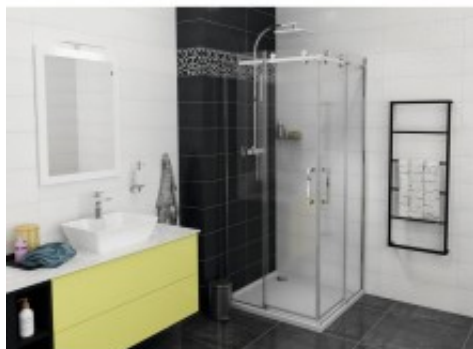

Link do produktu: <https://tomsan.pl/gelco-dragon-kabina-prysznicowa-1100x1100mm-wariant-lpwejscie-z-rogu-gd4211gd4211-p-25753.html>

## Gelco DRAGON kabina prysznicowa 1100x1100mm wariant L/Pwejście z rogu GD4211GD4211

Cena	<b>4 151,40 zł</b>
Dostępność	<b>Dostępność - 7 dni</b>
Czas wysyłki	<b>do 7 dni</b>
Numer katalogowy	<b>8590913902642</b>
Kod producenta	<b>GD4211GD4211</b>
Kod EAN	<b>8590913902642</b>
Producent	<b>Gelco</b>

### Opis produktu

Marka GELCO  
Seria DRAGON  
Rozmiar 110x110 cm  
Szerokość 1100 mm  
Wysokość 2000 mm  
Głębokość 1100 mm  
Kolor profilu Chrom - Aluminium polerowane  
Kształt Kwadratowa - wejście z rogu  
Typ otwierania Przesuwne  
Szerokość wejścia 600 mm  
Rodzaj szkła Szkło czyste  
Wykończenie szkła Coated glass  
Grubość szkła 8 mm  
Właściwości Bezprofilowe  
Gwarancja 2 lata  
Objaśnienia  
Coated Glass

#### Bezprofilowe kabiny prysznicowe

Wyciekowi wody poza kabinę prysznicową zapobiega niska listwa przelewowa, która idealnie dotwarza prosty minimalistyczny wygląd kabiny. Bezramowe rozwiązania kabin prysznicowych dobrze sprawdzają się w nowoczesnych i eleganckich wnętrzach.