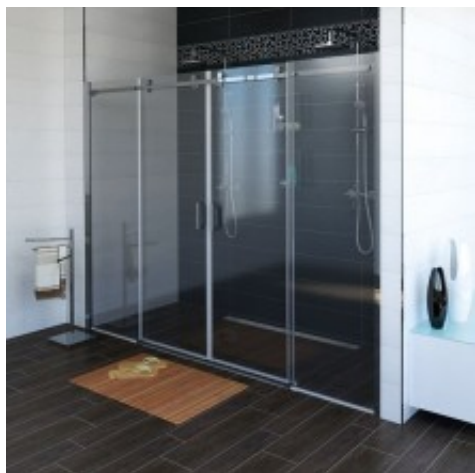

Link do produktu: <https://tomsan.pl/gelco-dragon-drzwi-wnekowe-1700mm-szklo-czyste-gd4870-p-24647.html>

Gelco DRAGON drzwi wnekowe 1700mm szkło czyste GD4870

Cena	3 321,80 zł
Dostępność	Dostępność - 7 dni
Czas wysyłki	do 7 dni
Numer katalogowy	8590913825347
Kod producenta	GD4870
Kod EAN	8590913825347
Producent	Gelco

Opis produktu

Marka GELCO
Seria DRAGON
Szerokość 1700 mm
Wysokość 2000 mm
Kolor profilu Chrom - Aluminium polerowane
Kształt Drzwi do wnęki
Typ otwierania Przesuwne
Szerokość wejścia 665 mm
Rodzaj szkła Szkło czyste
Wykończenie szkła Coated glass
Grubość szkła 8 mm
Wymiar montażowy od 1680 mm
Wymiar montażowy do 1720 mm
Właściwości Bezprofilowe
Gwarancja 3 lata

Objaśnienia

Coated Glass

Coated Glass jest jednym z najlepszych wykończeń szkła w kabinach prysznicowych. Jest to związek chemiczny składający się z mieszaniny polimerów, które w połączeniu z katalizatorami reagują z grupami krzemianowymi zawartymi w szkłe. Na powierzchniach szklanych tworzy ciągłą powłokę, która wypełnia mikropory w szkłe i odpycha wodę. Kropelki wody łączą się i spływają po powierzchni dzięki warstwie hydrofobowej. Nawet jeśli na szkłe pozostaną niewielkie kropelki, nie dojdzie do wiązania chemicznego, szkło nie zostanie naruszone i nie zszarzeje.

Bezprofilowe kabiny prysznicowe

Wyciekowi wody poza kabinę prysznicową zapobiega niska listwa przelewowa, która idealnie dotwarza prosty minimalistyczny wygląd kabiny. Bezramowe rozwiązania kabin prysznicowych dobrze sprawdzają się w nowoczesnych i eleganckich wnętrzach.

Opis

- Nie można łączyć ze ścianką boczną

Opis serii

Wyjątkowa seria kabin prysznicowych dla wszystkich generacji. Czysty design podkreśla nowoczesny wygląd Twojej łazienki. Ogólna charakterystyka kabin prysznicowych DRAGON:

Masywne koła łożyskowe i dolny element prowadzący gwarantują doskonałą pracę przez wiele lat.