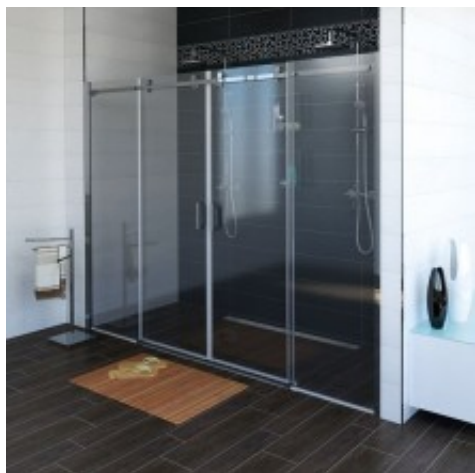

Opis produktu

Marka GELCO
Seria DRAGON
Szerokość 1700 mm
Wysokość 2000 mm
Kolor profilu Chrom - Aluminium polerowane
Kształt Drzwi do wnęki
Typ otwierania Przesuwne
Szerokość wejścia 665 mm
Rodzaj szkła Szkło czyste
Wykończenie szkła Coated glass
Grubość szkła 8 mm
Wymiar montażowy od 1680 mm
Wymiar montażowy do 1720 mm
Właściwości Bezprofilowe
Gwarancja 3 lata

Bezprofilowe kabiny prysznicowe

Wyciekowi wody poza kabinę prysznicową zapobiega niska listwa przelewowa, która idealnie dotwarza prosty minimalistyczny wygląd kabiny. Bezramowe rozwiązania kabin prysznicowych dobrze sprawdzają się w nowoczesnych i eleganckich wnętrzach.

Opis

- Nie można łączyć ze ścianką boczną

Opis serii

Wyjątkowa seria kabin prysznicowych dla wszystkich generacji. Czysty design podkreśla nowoczesny wygląd Twojej łazienki. Ogólna charakterystyka kabin prysznicowych DRAGON: