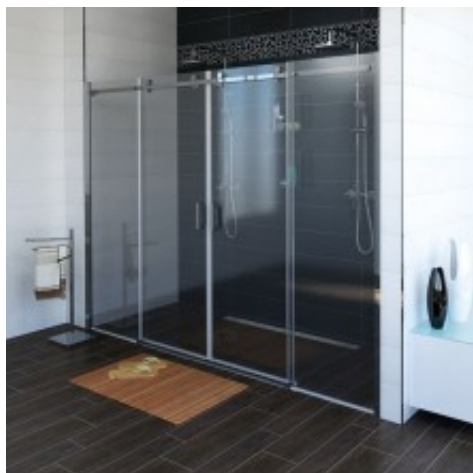

Link do produktu: <https://tomsan.pl/gelco-dragon-drzwi-wnekowe-1700mm-szklo-czyste-gd4870-p-24647.html>

Gelco DRAGON drzwi wnekowe 1700mm szkło czyste GD4870

Cena	3 321,80 zł
Dostępność	Dostępność - 7 dni
Czas wysyłki	do 7 dni
Numer katalogowy	8590913825347
Kod producenta	GD4870
Kod EAN	8590913825347
Producent	Gelco

Opis produktu

Marka GELCO
Seria DRAGON
Szerokość 1700 mm
Wysokość 2000 mm
Kolor profilu Chrom - Aluminium polerowane
Kształt Drzwi do wnęki
Typ otwierania Przesuwne
Szerokość wejścia 665 mm
Rodzaj szkła Szkło czyste
Wykończenie szkła Coated glass
Grubość szkła 8 mm
Wymiar montażowy od 1680 mm
Wymiar montażowy do 1720 mm
Właściwości Bezprofilowe
Gwarancja 3 lata

Objaśnienia

Coated Glass

Coated Glass jest jednym z najlepszych wykończeń szkła w kabinach prysznicowych. Jest to związek chemiczny składający się z mieszaniny polimerów, które w połączeniu z katalizatorami reagują z grupami krzemianowymi zawartymi w szkłe. Na powierzchniach szklanych tworzy ciągłą powłokę, która wypełnia mikropory w szkłe i odpycha wodę. Kropelki wody łączą się i spływają po powierzchni dzięki warstwie hydrofobowej. Nawet jeśli na szkłe pozostaną niewielkie kropelki, nie dojdzie do wiązania chemicznego, szkło nie zostanie naruszone i nie zszarzeje.

Bezprofilowe kabiny prysznicowe

Wyciekowi wody poza kabinę prysznicową zapobiega niska listwa przelewowa, która idealnie dotwarza prosty minimalistyczny wygląd kabiny. Bezramowe rozwiązania kabin prysznicowych dobrze sprawdzają się w nowoczesnych i eleganckich wnętrzach.

Opis

- Nie można łączyć ze ścianką boczną

Opis serii

Wyjątkowa seria kabin prysznicowych dla wszystkich generacji. Czysty design podkreśla nowoczesny wygląd Twojej łazienki. Ogólna charakterystyka kabin prysznicowych DRAGON:

Masywne koła łożyskowe i dolny element prowadzący gwarantują doskonałą pracę przez wiele lat.