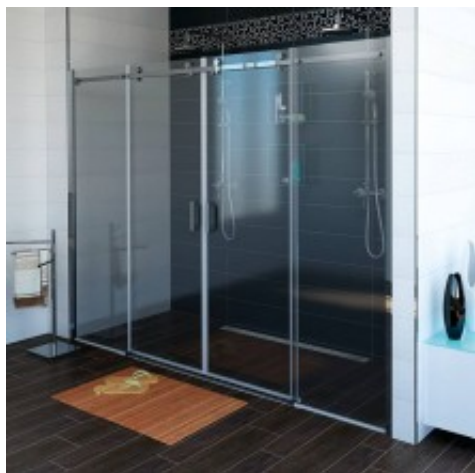

Link do produktu: <https://tomsan.pl/gelco-dragon-drzwi-prysznicowe-1800mm-szklo-czyste-gd4810-p-24465.html>

Gelco DRAGON drzwi prysznicowe 1800mm szkło czyste GD4810

Cena	3 487,50 zł
Dostępność	Dostępność - 7 dni
Czas wysyłki	do 7 dni
Numer katalogowy	8590913817021
Kod producenta	GD4810
Kod EAN	8590913817021
Producent	Gelco

Opis produktu

Marka GELCO
Seria DRAGON
Szerokość 1800 mm
Wysokość 2000 mm
Kolor profilu Chrom - Aluminium polerowane
Kształt Drzwi do wnęki
Typ otwierania Przesuwne
Szerokość wejścia 665 mm
Rodzaj szkła Szkło czyste
Wykończenie szkła Coated glass
Grubość szkła 8 mm
Wymiar montażowy od 1780 mm
Wymiar montażowy do 1820 mm
Właściwości Bezprofilowe
Gwarancja 3 lata

Objaśnienia

Coated Glass

Coated Glass jest jednym z najlepszych wykończeń szkła w kabinach prysznicowych. Jest to związek chemiczny składający się z mieszaniny polimerów, które w połączeniu z katalizatorami reagują z grupami krzemianowymi zawartymi w szkłe. Na powierzchniach szklanych tworzy ciągłą powłokę, która wypełnia mikropory w szkłe i odpycha wodę. Kropelki wody łączą się i spływają po powierzchni dzięki warstwie hydrofobowej. Nawet jeśli na szkłe pozostaną niewielkie kropelki, nie dojdzie do wiązania chemicznego, szkło nie zostanie naruszone i nie zszarzeje.

Bezprofilowe kabiny prysznicowe

Wyciekowi wody poza kabinę prysznicową zapobiega niska listwa przelewowa, która idealnie dotwarza prosty minimalistyczny wygląd kabiny. Bezramowe rozwiązania kabin prysznicowych dobrze sprawdzają się w nowoczesnych i eleganckich wnętrzach.

Opis

- Nie można łączyć ze ścianką boczną

Opis serii

Wyjątkowa seria kabin prysznicowych dla wszystkich generacji. Czysty design podkreśla nowoczesny wygląd Twojej łazienki. Ogólna charakterystyka kabin prysznicowych DRAGON:

Masywne koła łożyskowe i dolny element prowadzący gwarantują doskonałą pracę przez wiele lat.