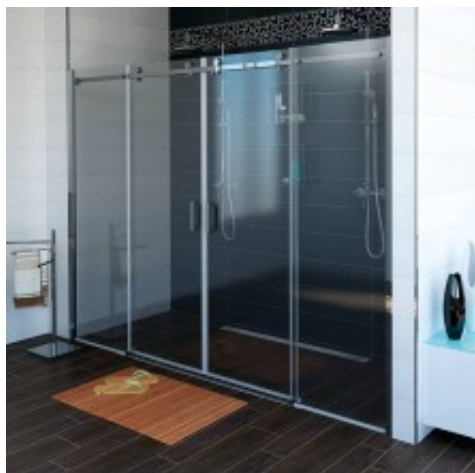

Link do produktu: <https://tomsan.pl/gelco-dragon-drzwi-prysznicowe-1800mm-szklo-czyste-gd4810-p-24465.html>

Gelco DRAGON drzwi prysznicowe 1800mm szkło czyste GD4810

Cena	3 487,50 zł
Dostępność	Dostępny
Numer katalogowy	8590913817021
Kod producenta	GD4810
Kod EAN	8590913817021
Producent	Gelco

Opis produktu

Marka GELCO
Seria DRAGON
Szerokość 1800 mm
Wysokość 2000 mm
Kolor profilu Chrom - Aluminium polerowane
Kształt Drzwi do wnęki
Typ otwierania Przesuwne
Szerokość wejścia 665 mm
Rodzaj szkła Szkło czyste
Wykończenie szkła Coated glass
Grubość szkła 8 mm
Wymiar montażowy od 1780 mm
Wymiar montażowy do 1820 mm
Właściwości Bezprofilowe
Gwarancja 3 lata

Objaśnienia

Coated Glass

Coated Glass jest jednym z najlepszych wykończeń szkła w kabinach prysznicowych. Jest to związek chemiczny składający się z mieszaniny polimerów, które w połączeniu z katalizatorami reagują z grupami krzemianowymi zawartymi w szkłe. Na powierzchniach szklanych tworzy ciągłą powłokę, która wypełnia mikropory w szkłe i odpycha wodę. Kropelki wody łączą się i spływają po powierzchni dzięki warstwie hydrofobowej. Nawet jeśli na szkłe pozostaną niewielkie kropelki, nie dojdzie do wiązania chemicznego, szkło nie zostanie naruszone i nie zszarzeje.

Bezprofilowe kabiny prysznicowe

Wyciekowi wody poza kabinę prysznicową zapobiega niska listwa przelewowa, która idealnie dotwarza prosty minimalistyczny wygląd kabiny. Bezramowe rozwiązania kabin prysznicowych dobrze sprawdzają się w nowoczesnych i eleganckich wnętrzach.

Opis

- Nie można łączyć ze ścianką boczną

Opis serii

Wyjątkowa seria kabin prysznicowych dla wszystkich generacji. Czysty design podkreśla nowoczesny wygląd Twojej łazienki. Ogólna charakterystyka kabin prysznicowych DRAGON:

Masywne koła łożyskowe i dolny element prowadzący gwarantują doskonałą pracę przez wiele lat.

Drzwi są wykonane z bezpiecznego szkła o grubości 8 mm z dwustronną powłoką COATED GLASS dla łatwej konserwacji. Listwa progowa i uszczelka magnetyczna zapobiegają rozpryskiwaniu wody poza kabinę.