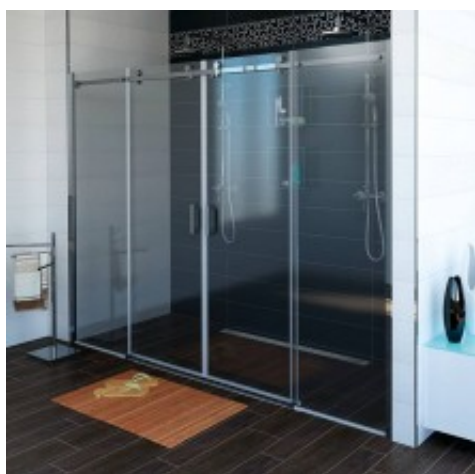

Link do produktu: <https://tomsan.pl/gelco-dragon-drzwi-prysznicowe-1800mm-szklo-czyste-gd4810-p-24465.html>

Gelco DRAGON drzwi prysznicowe 1800mm szkło czyste GD4810

Cena	3 487,50 zł
Dostępność	Dostępność - 7 dni
Czas wysyłki	do 7 dni
Numer katalogowy	8590913817021
Kod producenta	GD4810
Kod EAN	8590913817021
Producent	Gelco

Opis produktu

Marka GELCO
Seria DRAGON
Szerokość 1800 mm
Wysokość 2000 mm
Kolor profilu Chrom - Aluminium polerowane
Kształt Drzwi do wnęki
Typ otwierania Przesuwne
Szerokość wejścia 665 mm
Rodzaj szkła Szkło czyste
Wykończenie szkła Coated glass
Grubość szkła 8 mm
Wymiar montażowy od 1780 mm
Wymiar montażowy do 1820 mm
Właściwości Bezprofilowe
Gwarancja 3 lata

Objaśnienia

Coated Glass

Coated Glass jest jednym z najlepszych wykończeń szkła w kabinach prysznicowych. Jest to związek chemiczny składający się z mieszaniny polimerów, które w połączeniu z katalizatorami reagują z grupami krzemianowymi zawartymi w szkłe. Na powierzchniach szklanych tworzy ciągłą powłokę, która wypełnia mikropory w szkłe i odpycha wodę. Kropelki wody łączą się i spływają po powierzchni dzięki warstwie hydrofobowej. Nawet jeśli na szkłe pozostaną niewielkie kropelki, nie dojdzie do wiązania chemicznego, szkło nie zostanie naruszone i nie zszarzeje.

Bezprofilowe kabiny prysznicowe

Wyciekowi wody poza kabinę prysznicową zapobiega niska listwa przelewowa, która idealnie dotwarza prosty minimalistyczny wygląd kabiny. Bezramowe rozwiązania kabin prysznicowych dobrze sprawdzają się w nowoczesnych i eleganckich wnętrzach.

Opis

- Nie można łączyć ze ścianką boczną

Opis serii

Wyjątkowa seria kabin prysznicowych dla wszystkich generacji. Czysty design podkreśla nowoczesny wygląd Twojej łazienki. Ogólna charakterystyka kabin prysznicowych DRAGON:

Masywne koła łożyskowe i dolny element prowadzący gwarantują doskonałą pracę przez wiele lat.