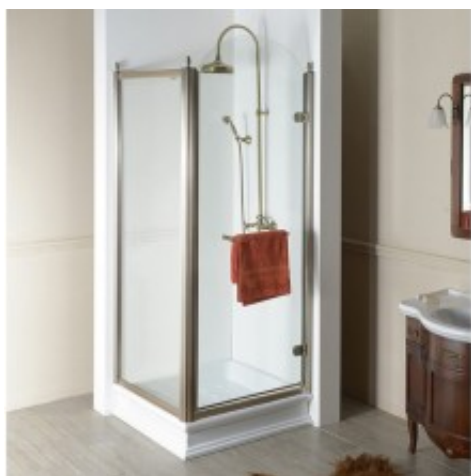

Link do produktu: <https://tomsan.pl/gelco-antique-prostokatna-kabina-prysznicowa-900x800-mm-wariant-r-gq1390rcgq5680c-p-27101.html>

Gelco ANTIQUE prostokątna kabina prysznicowa 900x800 mm wariant R GQ1390RCGQ5680C

Cena	4 960,00 zł
Dostępność	Niedostępny
Czas wysyłki	Na zamówienie
Numer katalogowy	8590913925566
Kod producenta	GQ1390RCGQ5680C
Kod EAN	8590913925566
Producent	Gelco

Opis produktu

Marka GELCO
Seria ANTIQUE
Rozmiar 90x80 cm
Szerokość 900 mm
Wysokość 1900 mm
Głębokość 800 mm
Kolor profilu Brąz
Kształt Kabiny prysznicowe prostokątne
Typ otwierania Jednoskrzydłowe
Kierunek otwierania Prawe
Szerokość wejścia 735 mm
Rodzaj szkła Szkło czyste
Wykończenie szkła Coated glass
Grubość szkła 8 mm
Właściwości Z profilami
Gwarancja 3 lata
Objaśnienia
Coated Glass

Profilowe kabiny prysznicowe

Zaletą kabin z profilami jest szczelność. Nawet w przypadku intensywnego korzystania z prysznica, profile kabiny prysznicowej chronią łazienkę przed wyciekami wody poza kabinę. Niestety tego typu kabin nie można zastosować w projektach bezbarierowych.

Opis serii

Seria ANTIQUE pokazuje, że klasyczne rozwiązanie łazienki może być wciąż aktualne i stylowe. Klasyczne kształty, precyzja obróbki detali, zastosowanie wyrafinowanych akcesoriów oraz najnowocześniejsze materiały - wszystko to zapewnia maksymalny komfort w łazience. Ściana boczna może być łączona z drzwiami na zawiasach lub przesuwanymi. Otrzymasz kwadratowe lub prostokątne kabiny prysznicowe. W połączeniu z ceramiką sanitarną z serii RETRO i CLASSIC akcesoria DIAMOND, baterie SASSARI, VIENNA lub ANTEA doskonale ilustrują autentyczną atmosferę z epoki antycznej.