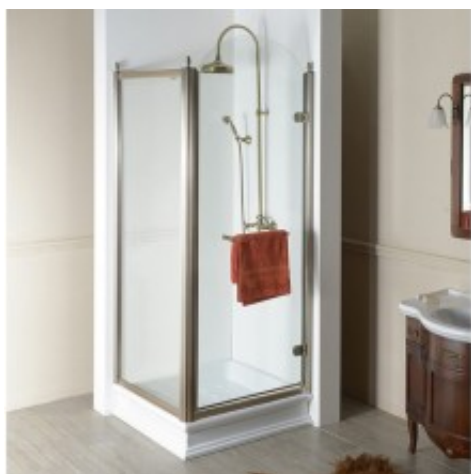

Link do produktu: <https://tomsan.pl/gelco-antique-prostokatna-kabina-prysznicowa-900x800-mm-wariant-r-gq1390rcgq5680c-p-27101.html>

## Gelco ANTIQUE prostokątna kabina prysznicowa 900x800 mm wariant R GQ1390RCGQ5680C

Cena	<b>4 960,00 zł</b>
Dostępność	<b>Niedostępny</b>
Czas wysyłki	<b>Na zamówienie</b>
Numer katalogowy	<b>8590913925566</b>
Kod producenta	<b>GQ1390RCGQ5680C</b>
Kod EAN	<b>8590913925566</b>
Producent	<b>Gelco</b>

### Opis produktu

Marka GELCO  
Seria ANTIQUE  
Rozmiar 90x80 cm  
Szerokość 900 mm  
Wysokość 1900 mm  
Głębokość 800 mm  
Kolor profilu Brąz  
Kształt Kabiny prysznicowe prostokątne  
Typ otwierania Jednoskrzydłowe  
Kierunek otwierania Prawe  
Szerokość wejścia 735 mm  
Rodzaj szkła Szkło czyste  
Wykończenie szkła Coated glass  
Grubość szkła 8 mm  
Właściwości Z profilami  
Gwarancja 3 lata  
Objaśnienia  
Coated Glass

#### Opis serii

Seria ANTIQUE pokazuje, że klasyczne rozwiązanie łazienki może być wciąż aktualne i stylowe. Klasyczne kształty, precyzja obróbki detali, zastosowanie wyrafinowanych akcesoriów oraz najnowocześniejsze materiały - wszystko to zapewnia maksymalny komfort w łazience. Ściana boczna może być łączona z drzwiami na zawiasach lub przesuwanymi. Otrzymasz kwadratowe lub prostokątne kabiny prysznicowe. W połączeniu z ceramiką sanitarną z serii RETRO i CLASSIC akcesoria DIAMOND, baterie SASSARI, VIENNA lub ANTEA doskonale ilustrują autentyczną atmosferę z epoki antycznej.