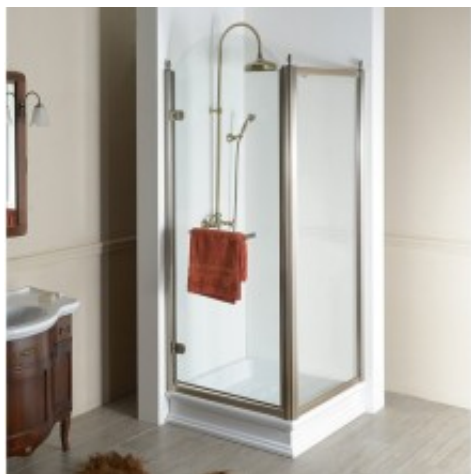

Link do produktu: <https://tomsan.pl/gelco-antique-prostokatna-kabina-prysznicowa-900x800-mm-wariant-l-gq1290lchgq5680c-p-27100.html>

Gelco ANTIQUE prostokątna kabina prysznicowa 900x800 mm wariant L GQ1290LCGQ5680C

Opis produktu

Marka GELCO
Seria ANTIQUE
Rozmiar 90x80 cm
Szerokość 900 mm
Wysokość 1900 mm
Głębokość 800 mm
Kolor profilu Brąz
Kształt Kabiny prysznicowe prostokątne
Typ otwierania Jednoskrzydłowe
Kierunek otwierania Lewe
Szerokość wejścia 735 mm
Rodzaj szkła Szkło czyste
Wykończenie szkła Coated glass
Grubość szkła 8 mm
Właściwości Z profilami
Gwarancja 3 lata
Objaśnienia
Coated Glass

Opis serii

Seria ANTIQUE pokazuje, że klasyczne rozwiązanie łazienki może być wciąż aktualne i stylowe. Klasyczne kształty, precyzja obróbki detali, zastosowanie wyrafinowanych akcesoriów oraz najnowocześniejsze materiały - wszystko to zapewnia maksymalny komfort w łazience. Ściana boczna może być łączona z drzwiami na zawiasach lub przesuwanymi. Otrzymasz kwadratowe lub prostokątne kabiny prysznicowe. W połączeniu z ceramiką sanitarną z serii RETRO i CLASSIC akcesoria DIAMOND, baterie SASSARI, VIENNA lub ANTEA doskonale ilustrują autentyczną atmosferę z epoki antycznej.