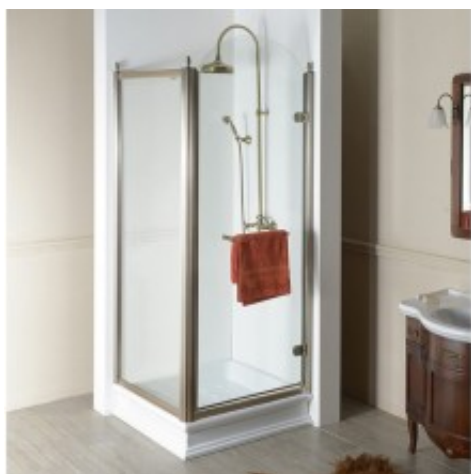

Link do produktu: <https://tomsan.pl/gelco-antique-prostokatna-kabina-prysznicowa-900x1000-mm-wariant-r-gq1390rcgq5610c-p-27103.html>

Gelco ANTIQUE prostokątna kabina prysznicowa 900x1000 mm wariant R GQ1390RCGQ5610C

Cena	5 947,20 zł
Dostępność	Niedostępny
Czas wysyłki	Na zamówienie
Numer katalogowy	8590913925542
Kod producenta	GQ1390RCGQ5610C
Kod EAN	8590913925542
Producent	Gelco

Opis produktu

Marka GELCO
Seria ANTIQUE
Rozmiar 90x100 cm
Szerokość 900 mm
Wysokość 1900 mm
Głębokość 1000 mm
Kolor profilu Brąz
Kształt Kabiny prysznicowe prostokątne
Typ otwierania Jednoskrzydłowe
Kierunek otwierania Prawe
Szerokość wejścia 735 mm
Rodzaj szkła Szkło czyste
Wykończenie szkła Coated glass
Grubość szkła 8 mm
Właściwości Z profilami
Gwarancja 3 lata
Objaśnienia
Coated Glass

Profilowe kabiny prysznicowe

Zaletą kabin z profilami jest szczelność. Nawet w przypadku intensywnego korzystania z prysznica, profile kabiny prysznicowej chronią łazienkę przed wyciekami wody poza kabinę. Niestety tego typu kabin nie można zastosować w projektach bezbarierowych.

Opis serii

Seria ANTIQUE pokazuje, że klasyczne rozwiązanie łazienki może być wciąż aktualne i stylowe. Klasyczne kształty, precyzja obróbki detali, zastosowanie wyrafinowanych akcesoriów oraz najnowocześniejsze materiały - wszystko to zapewnia maksymalny komfort w łazience. Ściana boczna może być łączona z drzwiami na zawiasach lub przesuwanymi. Otrzymasz kwadratowe lub prostokątne kabiny prysznicowe. W połączeniu z ceramiką sanitarną z serii RETRO i CLASSIC akcesoria DIAMOND, baterie SASSARI, VIENNA lub ANTEA doskonale ilustrują autentyczną atmosferę z epoki antycznej.