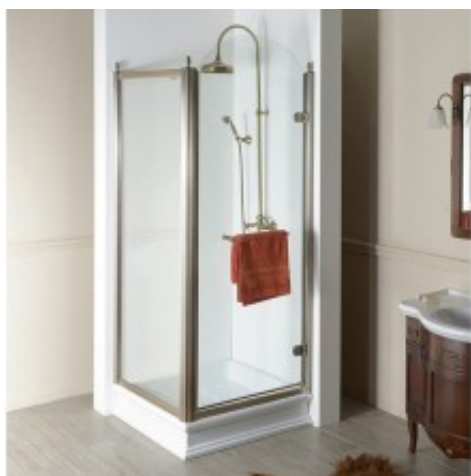

Link do produktu: <https://tomsan.pl/gelco-antique-prostokatna-kabina-prysznicowa-900x1000-mm-wariant-r-gq1390rcgq5610c-p-27103.html>

## Gelco ANTIQUE prostokątna kabina prysznicowa 900x1000 mm wariant R GQ1390RCGQ5610C

Cena	<b>5 947,20 zł</b>
Dostępność	<b>Dostępny</b>
Numer katalogowy	<b>8590913925542</b>
Kod producenta	<b>GQ1390RCGQ5610C</b>
Kod EAN	<b>8590913925542</b>
Producent	<b>Gelco</b>

### Opis produktu

Marka GELCO  
Seria ANTIQUE  
Rozmiar 90x100 cm  
Szerokość 900 mm  
Wysokość 1900 mm  
Głębokość 1000 mm  
Kolor profilu Brąz  
Kształt Kabin prysznicowe prostokątne  
Typ otwierania Jednoskrzydłowe  
Kierunek otwierania Prawe  
Szerokość wejścia 735 mm  
Rodzaj szkła Szkło czyste  
Wykończenie szkła Coated glass  
Grubość szkła 8 mm  
Właściwości Z profilami  
Gwarancja 3 lata  
Objaśnienia  
Coated Glass

#### Opis serii

Seria ANTIQUE pokazuje, że klasyczne rozwiązanie łazienki może być wciąż aktualne i stylowe. Klasyczne kształty, precyzja obróbki detali, zastosowanie wyrafinowanych akcesoriów oraz najnowocześniejsze materiały - wszystko to zapewnia maksymalny komfort w łazience. Ściana boczna może być łączona z drzwiami na zawiasach lub przesuwanymi. Otrzymasz kwadratowe lub prostokątne kabiny prysznicowe. W połączeniu z ceramiką sanitarną z serii RETRO i CLASSIC akcesoria DIAMOND, baterie SASSARI, VIENNA lub ANTEA doskonale ilustrują autentyczną atmosferę z epki antycznej.