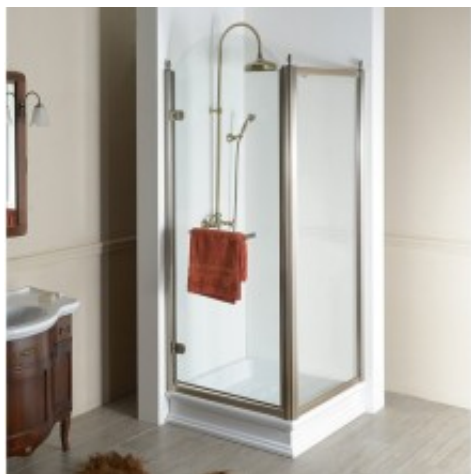

Link do produktu: <https://tomsan.pl/gelco-antique-prostokatna-kabina-prysznicowa-900x1000-mm-wariant-l-gq1290lchgq5610c-p-27102.html>

Gelco ANTIQUE prostokątna kabina prysznicowa 900x1000 mm wariant L GQ1290LCGQ5610C

Cena	6 142,20 zł
Dostępność	Niedostępny
Czas wysyłki	Na zamówienie
Numer katalogowy	8590913925535
Kod producenta	GQ1290LCGQ5610C
Kod EAN	8590913925535
Producent	Gelco

Opis produktu

Marka GELCO
Seria ANTIQUE
Rozmiar 90x100 cm
Szerokość 900 mm
Wysokość 1900 mm
Głębokość 1000 mm
Kolor profilu Brąz
Kształt Kabiny prysznicowe prostokątne
Typ otwierania Jednoskrzydłowe
Kierunek otwierania Lewe
Szerokość wejścia 735 mm
Rodzaj szkła Szkło czyste
Wykończenie szkła Coated glass
Grubość szkła 8 mm
Właściwości Z profilami
Gwarancja 3 lata
Objaśnienia
Coated Glass

Profilowe kabiny prysznicowe

Zaletą kabin z profilami jest szczelność. Nawet w przypadku intensywnego korzystania z prysznica, profile kabiny prysznicowej chronią łazienkę przed wyciekami wody poza kabinę. Niestety tego typu kabin nie można zastosować w projektach bezbarierowych.

Opis serii

Seria ANTIQUE pokazuje, że klasyczne rozwiązanie łazienki może być wciąż aktualne i stylowe. Klasyczne kształty, precyzja obróbki detali, zastosowanie wyrafinowanych akcesoriów oraz najnowocześniejsze materiały - wszystko to zapewnia maksymalny komfort w łazience. Ściana boczna może być łączona z drzwiami na zawiasach lub przesuwanymi. Otrzymasz kwadratowe lub prostokątne kabiny prysznicowe. W połączeniu z ceramiką sanitarną z serii RETRO i CLASSIC akcesoria DIAMOND, baterie SASSARI, VIENNA lub ANTEA doskonale ilustrują autentyczną atmosferę z epoki antycznej.