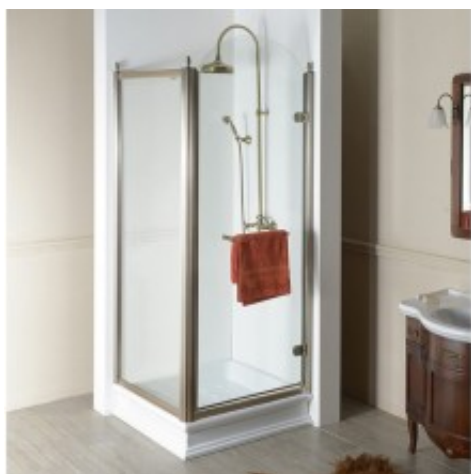

Link do produktu: <https://tomsan.pl/gelco-antique-prostokatna-kabina-prysznicowa-800x1000-mm-wariant-r-gq1380rcgq5610c-p-27099.html>

Gelco ANTIQUE prostokątna kabina prysznicowa 800x1000 mm wariant R GQ1380RCGQ5610C

Cena	5 947,20 zł
Dostępność	Niedostępny
Czas wysyłki	Na zamówienie
Numer katalogowy	8590913925504
Kod producenta	GQ1380RCGQ5610C
Kod EAN	8590913925504
Producent	Gelco

Opis produktu

Marka GELCO
Seria ANTIQUE
Rozmiar 80x100 cm
Szerokość 800 mm
Wysokość 1900 mm
Głębokość 1000 mm
Kolor profilu Brąz
Kształt Kabiny prysznicowe prostokątne
Typ otwierania Jednoskrzydłowe
Kierunek otwierania Prawe
Szerokość wejścia 635 mm
Rodzaj szkła Szkło czyste
Wykończenie szkła Coated glass
Grubość szkła 8 mm
Właściwości Z profilami
Gwarancja 3 lata
Objaśnienia
Coated Glass

Profilowe kabiny prysznicowe

Zaletą kabin z profilami jest szczelność. Nawet w przypadku intensywnego korzystania z prysznica, profile kabiny prysznicowej chronią łazienkę przed wyciekami wody poza kabinę. Niestety tego typu kabin nie można zastosować w projektach bezbarierowych.

Opis serii

Seria ANTIQUE pokazuje, że klasyczne rozwiązanie łazienki może być wciąż aktualne i stylowe. Klasyczne kształty, precyzja obróbki detali, zastosowanie wyrafinowanych akcesoriów oraz najnowocześniejsze materiały - wszystko to zapewnia maksymalny komfort w łazience. Ściana boczna może być łączona z drzwiami na zawiasach lub przesuwanymi. Otrzymasz kwadratowe lub prostokątne kabiny prysznicowe. W połączeniu z ceramiką sanitarną z serii RETRO i CLASSIC akcesoria DIAMOND, baterie SASSARI, VIENNA lub ANTEA doskonale ilustrują autentyczną atmosferę z epoki antycznej.