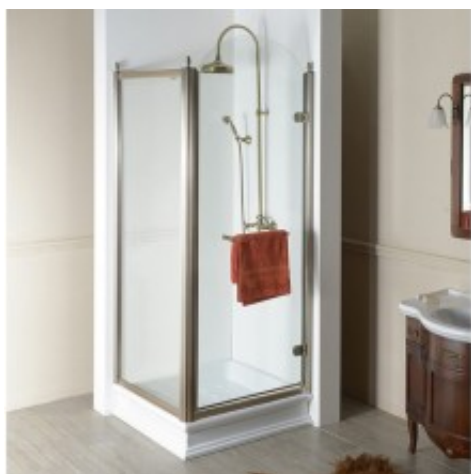

Link do produktu: <https://tomsan.pl/gelco-antique-prostokatna-kabina-prysznicowa-800x1000-mm-wariant-r-gq1380rcgq5610c-p-27099.html>

## Gelco ANTIQUE prostokątna kabina prysznicowa 800x1000 mm wariant R GQ1380RCGQ5610C

Cena	<b>5 947,20 zł</b>
Dostępność	<b>Niedostępny</b>
Czas wysyłki	<b>Na zamówienie</b>
Numer katalogowy	<b>8590913925504</b>
Kod producenta	<b>GQ1380RCGQ5610C</b>
Kod EAN	<b>8590913925504</b>
Producent	<b>Gelco</b>

### Opis produktu

Marka GELCO  
Seria ANTIQUE  
Rozmiar 80x100 cm  
Szerokość 800 mm  
Wysokość 1900 mm  
Głębokość 1000 mm  
Kolor profilu Brąz  
Kształt Kabiny prysznicowe prostokątne  
Typ otwierania Jednoskrzydłowe  
Kierunek otwierania Prawe  
Szerokość wejścia 635 mm  
Rodzaj szkła Szkło czyste  
Wykończenie szkła Coated glass  
Grubość szkła 8 mm  
Właściwości Z profilami  
Gwarancja 3 lata  
Objaśnienia  
Coated Glass

#### Opis serii

Seria ANTIQUE pokazuje, że klasyczne rozwiązanie łazienki może być wciąż aktualne i stylowe. Klasyczne kształty, precyzja obróbki detali, zastosowanie wyrafinowanych akcesoriów oraz najnowocześniejsze materiały - wszystko to zapewnia maksymalny komfort w łazience. Ściana boczna może być łączona z drzwiami na zawiasach lub przesuwanymi. Otrzymasz kwadratowe lub prostokątne kabiny prysznicowe. W połączeniu z ceramiką sanitarną z serii RETRO i CLASSIC akcesoria DIAMOND, baterie SASSARI, VIENNA lub ANTEA doskonale ilustrują autentyczną atmosferę z epoki antycznej.