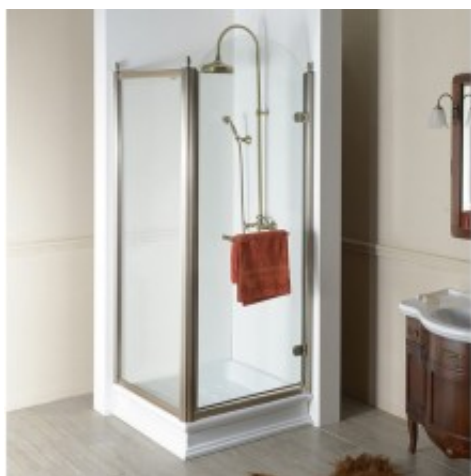

Link do produktu: <https://tomsan.pl/gelco-antique-prostokatna-kabina-prysznicowa-800x1000-mm-wariant-r-gq1380rcgq5610c-p-27099.html>

Gelco ANTIQUE prostokątna kabina prysznicowa 800x1000 mm wariant R GQ1380RCGQ5610C

Cena	5 947,20 zł
Dostępność	Dostępny
Numer katalogowy	8590913925504
Kod producenta	GQ1380RCGQ5610C
Kod EAN	8590913925504
Producent	Gelco

Opis produktu

Marka GELCO
Seria ANTIQUE
Rozmiar 80x100 cm
Szerokość 800 mm
Wysokość 1900 mm
Głębokość 1000 mm
Kolor profilu Brąz
Kształt Kabin prysznicowe prostokątne
Typ otwierania Jednoskrzydłowe
Kierunek otwierania Prawe
Szerokość wejścia 635 mm
Rodzaj szkła Szkło czyste
Wykończenie szkła Coated glass
Grubość szkła 8 mm
Właściwości Z profilami
Gwarancja 3 lata
Objaśnienia
Coated Glass

Opis serii

Seria ANTIQUE pokazuje, że klasyczne rozwiązanie łazienki może być wciąż aktualne i stylowe. Klasyczne kształty, precyzja obróbki detali, zastosowanie wyrafinowanych akcesoriów oraz najnowocześniejsze materiały - wszystko to zapewnia maksymalny komfort w łazience. Ściana boczna może być łączona z drzwiami na zawiasach lub przesuwanymi. Otrzymasz kwadratowe lub prostokątne kabin prysznicowe. W połączeniu z ceramiką sanitarną z serii RETRO i CLASSIC akcesoria DIAMOND, baterie SASSARI, VIENNA lub ANTEA doskonale ilustrują autentyczną atmosferę z epoki antycznej.