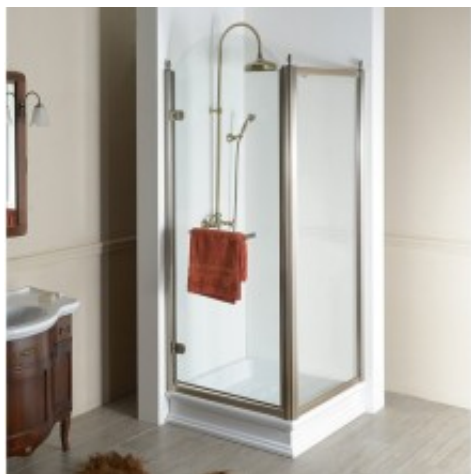

Link do produktu: <https://tomsan.pl/gelco-antique-prostokatna-kabina-prysznicowa-800x1000-mm-wariant-l-gq1280lchgq5610c-p-27098.html>

Gelco ANTIQUE prostokątna kabina prysznicowa 800x1000 mm wariant L GQ1280LCGQ5610C

Cena	5 947,20 zł
Dostępność	Niedostępny
Czas wysyłki	Na zamówienie
Numer katalogowy	8590913925498
Kod producenta	GQ1280LCGQ5610C
Kod EAN	8590913925498
Producent	Gelco

Opis produktu

Marka GELCO
Seria ANTIQUE
Rozmiar 80x100 cm
Szerokość 800 mm
Wysokość 1900 mm
Głębokość 1000 mm
Kolor profilu Brąz
Kształt Kabiny prysznicowe prostokątne
Typ otwierania Jednoskrzydłowe
Kierunek otwierania Lewe
Szerokość wejścia 635 mm
Rodzaj szkła Szkło czyste
Wykończenie szkła Coated glass
Grubość szkła 8 mm
Właściwości Z profilami
Gwarancja 3 lata
Objaśnienia
Coated Glass

Profilowe kabiny prysznicowe

Zaletą kabin z profilami jest szczelność. Nawet w przypadku intensywnego korzystania z prysznica, profile kabiny prysznicowej chronią łazienkę przed wyciekami wody poza kabinę. Niestety tego typu kabin nie można zastosować w projektach bezbarierowych.

Opis serii

Seria ANTIQUE pokazuje, że klasyczne rozwiązanie łazienki może być wciąż aktualne i stylowe. Klasyczne kształty, precyzja obróbki detali, zastosowanie wyrafinowanych akcesoriów oraz najnowocześniejsze materiały - wszystko to zapewnia maksymalny komfort w łazience. Ściana boczna może być łączona z drzwiami na zawiasach lub przesuwanymi. Otrzymasz kwadratowe lub prostokątne kabiny prysznicowe. W połączeniu z ceramiką sanitarną z serii RETRO i CLASSIC akcesoria DIAMOND, baterie SASSARI, VIENNA lub ANTEA doskonale ilustrują autentyczną atmosferę z epoki antycznej.