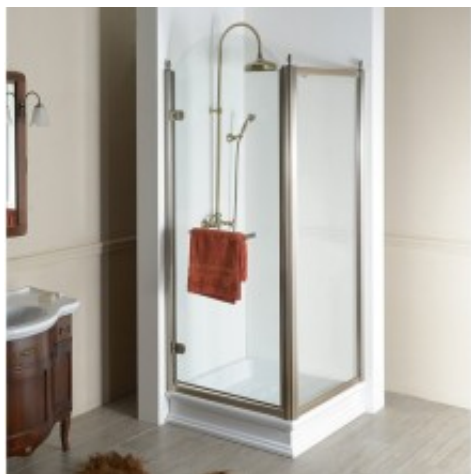

Link do produktu: <https://tomsan.pl/gelco-antique-prostokatna-kabina-prysznicowa-800x1000-mm-wariant-l-gq1280lchgq5610c-p-27098.html>

## Gelco ANTIQUE prostokątna kabina prysznicowa 800x1000 mm wariant L GQ1280LCGQ5610C

Cena	<b>5 947,20 zł</b>
Dostępność	<b>Niedostępny</b>
Czas wysyłki	<b>Na zamówienie</b>
Numer katalogowy	<b>8590913925498</b>
Kod producenta	<b>GQ1280LCGQ5610C</b>
Kod EAN	<b>8590913925498</b>
Producent	<b>Gelco</b>

### Opis produktu

Marka GELCO  
Seria ANTIQUE  
Rozmiar 80x100 cm  
Szerokość 800 mm  
Wysokość 1900 mm  
Głębokość 1000 mm  
Kolor profilu Brąz  
Kształt Kabiny prysznicowe prostokątne  
Typ otwierania Jednoskrzydłowe  
Kierunek otwierania Lewe  
Szerokość wejścia 635 mm  
Rodzaj szkła Szkło czyste  
Wykończenie szkła Coated glass  
Grubość szkła 8 mm  
Właściwości Z profilami  
Gwarancja 3 lata  
Objaśnienia  
Coated Glass

#### Opis serii

Seria ANTIQUE pokazuje, że klasyczne rozwiązanie łazienki może być wciąż aktualne i stylowe. Klasyczne kształty, precyzja obróbki detali, zastosowanie wyrafinowanych akcesoriów oraz najnowocześniejsze materiały - wszystko to zapewnia maksymalny komfort w łazience. Ściana boczna może być łączona z drzwiami na zawiasach lub przesuwanymi. Otrzymasz kwadratowe lub prostokątne kabiny prysznicowe. W połączeniu z ceramiką sanitarną z serii RETRO i CLASSIC akcesoria DIAMOND, baterie SASSARI, VIENNA lub ANTEA doskonale ilustrują autentyczną atmosferę z epoki antycznej.