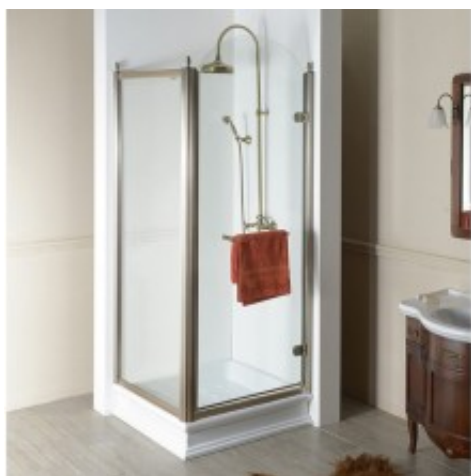

Link do produktu: <https://tomsan.pl/gelco-antique-prostokatna-kabina-narozna-800x800-mm-wariant-r-gq1380rcgq5680c-p-27097.html>

Gelco ANTIQUE prostokątna kabina narożna 800x800 mm wariant R GQ1380RCGQ5680C

Cena	3 787,00 zł
Dostępność	Niedostępny
Czas wysyłki	Na zamówienie
Numer katalogowy	8590913925375
Kod producenta	GQ1380RCGQ5680C
Kod EAN	8590913925375
Producent	Gelco

Opis produktu

Marka GELCO
Seria ANTIQUE
Rozmiar 80x80 cm
Szerokość 800 mm
Wysokość 1900 mm
Głębokość 800 mm
Kolor profilu Brąz
Kształt Kabiny prysznicowe kwadratowe
Typ otwierania Jednoskrzydłowe
Kierunek otwierania Prawe
Szerokość wejścia 635 mm
Rodzaj szkła Szkło czyste
Wykończenie szkła Coated glass
Grubość szkła 8 mm
Właściwości Z profilami
Gwarancja 3 lata
Objaśnienia
Coated Glass

Profilowe kabiny prysznicowe

Zaletą kabin z profilami jest szczelność. Nawet w przypadku intensywnego korzystania z prysznica, profile kabiny prysznicowej chronią łazienkę przed wyciekami wody poza kabinę. Niestety tego typu kabin nie można zastosować w projektach bezbarierowych.

Opis serii

Seria ANTIQUE pokazuje, że klasyczne rozwiązanie łazienki może być wciąż aktualne i stylowe. Klasyczne kształty, precyzja obróbki detali, zastosowanie wyrafinowanych akcesoriów oraz najnowocześniejsze materiały - wszystko to zapewnia maksymalny komfort w łazience. Ściana boczna może być łączona z drzwiami na zawiasach lub przesuwanymi. Otrzymasz kwadratowe lub prostokątne kabiny prysznicowe. W połączeniu z ceramiką sanitarną z serii RETRO i CLASSIC akcesoria DIAMOND, baterie SASSARI, VIENNA lub ANTEA doskonale ilustrują autentyczną atmosferę z epoki antycznej.