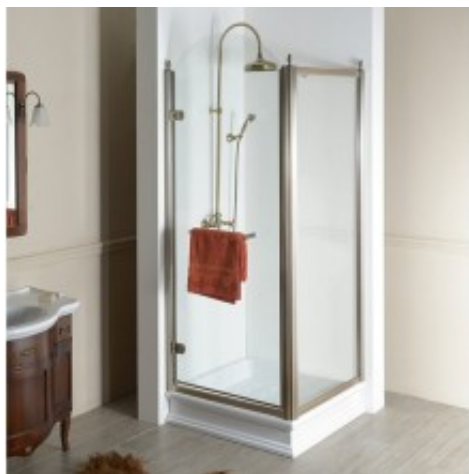

Link do produktu: <https://tomsan.pl/gelco-antique-prostokatna-kabina-narozna-800x800-mm-wariant-l-gq1280lchgq5680c-p-27096.html>

Gelco ANTIQUE prostokątna kabina narożna 800x800 mm wariant L GQ1280LCGQ5680C

Cena	3 787,00 zł
Dostępność	Niedostępny
Czas wysyłki	Na zamówienie
Numer katalogowy	8590913925368
Kod producenta	GQ1280LCGQ5680C
Kod EAN	8590913925368
Producent	Gelco

Opis produktu

Marka GELCO
Seria ANTIQUE
Rozmiar 80x80 cm
Szerokość 800 mm
Wysokość 1900 mm
Głębokość 800 mm
Kolor profilu Brąz
Kształt Kabiny prysznicowe kwadratowe
Typ otwierania Jednoskrzydłowe
Kierunek otwierania Lewe
Szerokość wejścia 635 mm
Rodzaj szkła Szkło czyste
Wykończenie szkła Coated glass
Grubość szkła 8 mm
Właściwości Z profilami
Gwarancja 3 lata
Objaśnienia
Coated Glass

Profilowe kabiny prysznicowe

Zaletą kabin z profilami jest szczelność. Nawet w przypadku intensywnego korzystania z prysznica, profile kabiny prysznicowej chronią łazienkę przed wyciekami wody poza kabinę. Niestety tego typu kabin nie można zastosować w projektach bezbarierowych.

Opis serii

Seria ANTIQUE pokazuje, że klasyczne rozwiązanie łazienki może być wciąż aktualne i stylowe. Klasyczne kształty, precyzja obróbki detali, zastosowanie wyrafinowanych akcesoriów oraz najnowocześniejsze materiały - wszystko to zapewnia maksymalny komfort w łazience. Ściana boczna może być łączona z drzwiami na zawiasach lub przesuwanymi. Otrzymasz kwadratowe lub prostokątne kabiny prysznicowe. W połączeniu z ceramiką sanitarną z serii RETRO i CLASSIC akcesoria DIAMOND, baterie SASSARI, VIENNA lub ANTEA doskonale ilustrują autentyczną atmosferę z epoki antycznej.