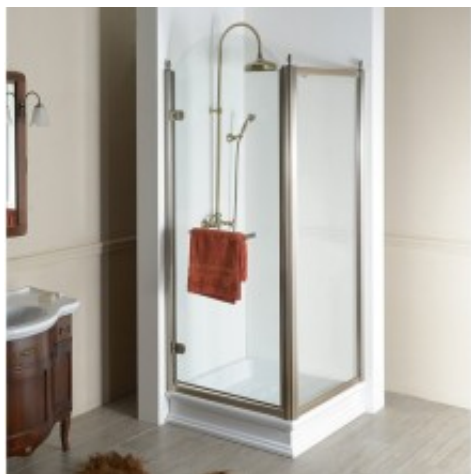

Link do produktu: <https://tomsan.pl/gelco-antique-prostokatna-kabina-narozna-800x800-mm-wariant-l-gq1280lchgq5680c-p-27096.html>

Gelco ANTIQUE prostokątna kabina narożna 800x800 mm wariant L GQ1280LCGQ5680C

Cena	3 787,00 zł
Dostępność	Dostępność - 7 dni
Czas wysyłki	do 7 dni
Numer katalogowy	8590913925368
Kod producenta	GQ1280LCGQ5680C
Kod EAN	8590913925368
Producent	Gelco

Opis produktu

Marka GELCO
Seria ANTIQUE
Rozmiar 80x80 cm
Szerokość 800 mm
Wysokość 1900 mm
Głębokość 800 mm
Kolor profilu Brąz
Kształt Kabiny prysznicowe kwadratowe
Typ otwierania Jednoskrzydłowe
Kierunek otwierania Lewe
Szerokość wejścia 635 mm
Rodzaj szkła Szkło czyste
Wykończenie szkła Coated glass
Grubość szkła 8 mm
Właściwości Z profilami
Gwarancja 3 lata
Objaśnienia
Coated Glass

Profilowe kabiny prysznicowe

Zaletą kabin z profilami jest szczelność. Nawet w przypadku intensywnego korzystania z prysznica, profile kabiny prysznicowej chronią łazienkę przed wyciekami wody poza kabinę. Niestety tego typu kabin nie można zastosować w projektach bezbarierowych.

Opis serii

Seria ANTIQUE pokazuje, że klasyczne rozwiązanie łazienki może być wciąż aktualne i stylowe. Klasyczne kształty, precyzja obróbki detali, zastosowanie wyrafinowanych akcesoriów oraz najnowocześniejsze materiały - wszystko to zapewnia maksymalny komfort w łazience. Ściana boczna może być łączona z drzwiami na zawiasach lub przesuwanymi. Otrzymasz kwadratowe lub prostokątne kabiny prysznicowe. W połączeniu z ceramiką sanitarną z serii RETRO i CLASSIC akcesoria DIAMOND, baterie SASSARI, VIENNA lub ANTEA doskonale ilustrują autentyczną atmosferę z epoki antycznej.