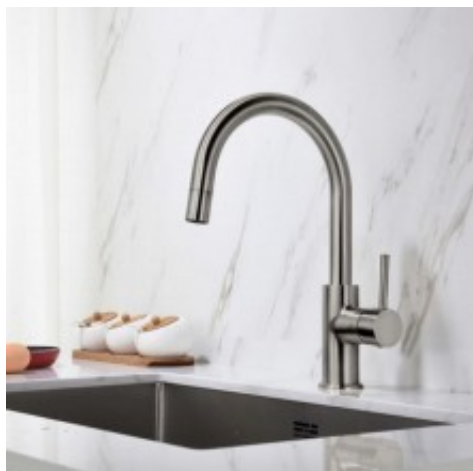

Link do produktu: <https://tomsan.pl/blue-water-plaza-kolor-stali-bateria-zlewozmywakowa-p-14154.html>

Blue Water Plaza kolor stali bateria zlewozmywakowa

Cena	1 124,00 zł
Dostępność	Dostępność - 3 dni
Czas wysyłki	do 3 dni
Numer katalogowy	5901730616293
Kod EAN	5901730616293
Producent	Blue Water
Rodzaj wylewki	standardowa
Regulacja	jednouchwytowa
Rodzaj montażu	stojąca
Wykończenie	stal nierdzewna

Opis produktu

BATERIA Z WYCIĄGANĄ WYLEWKĄ

Zintegrowany magnes umożliwiający szybkie chowania końcówki wylewki

- wykończenie: kolor STALI
- materiał: miedź
- materiał: miedź
- rączka mieszacza odchyła się do przodu, dzięki czemu można montować baterię pomiędzy zlewozmywakiem podwieszonym a ścianą.
- głowica ceramiczna
- wylewka obrotowa 360°
- elastyczne wężyki połączeniowe 3/8" - min. 450 mm