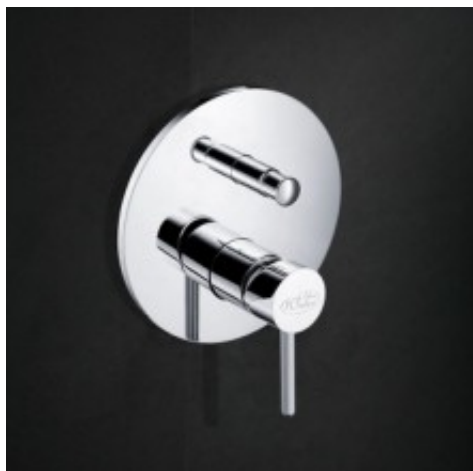

Link do produktu: <https://tomsan.pl/bateria-wannowa-icona-ico-bpd220c-chrom-blue-water-p-6577.html>

Bateria wannowa Icona ICO-BPD.220C chrom Blue Water

Cena	530,00 zł
Dostępność	Niedostępny
Czas wysyłki	Na zamówienie
Numer katalogowy	5901730614121
Kod producenta	ICO-BPD.220C
Kod EAN	5901730614121
Producent	Blue Water
Regulacja	jednouchwytowa
Rodzaj montażu	podtynkowa
Wykończenie	chrom

Opis produktu

- wykończenie: **CHROM**
- głowica ceramiczna
- 4xG 1/2" (dwa wejścia i dwa wyjścia)
- minimalna grubość ściany 7 cm
- przełącznik prysznic z blokadą