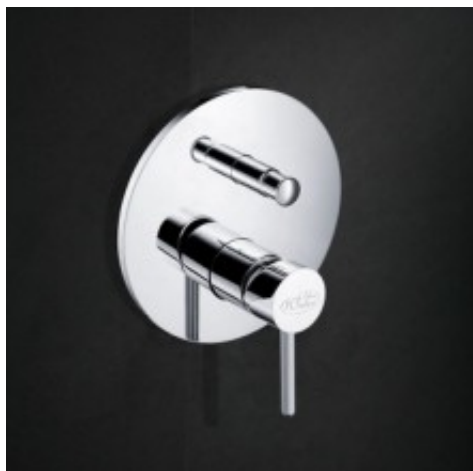

Link do produktu: <https://tomsan.pl/bateria-wannowa-icona-ico-bpd220c-chrom-blue-water-p-6577.html>

Bateria wannowa Icona ICO-BPD.220C chrom Blue Water

Cena	530,00 zł
Dostępność	Niedostępny
Czas wysyłki	Na zamówienie
Numer katalogowy	5901730614121
Kod producenta	ICO-BPD.220C
Kod EAN	5901730614121
Producent	Blue Water
Regulacja	jednouchwytywa
Rodzaj montażu	podtynkowa
Wykończenie	chrom

Opis produktu

- wykończenie: **CHROM**
- głowica ceramiczna
- 4xG 1/2" (dwa wejścia i dwa wyjścia)
- minimalna grubość ściany 7 cm
- przełącznik prysznic z blokadą