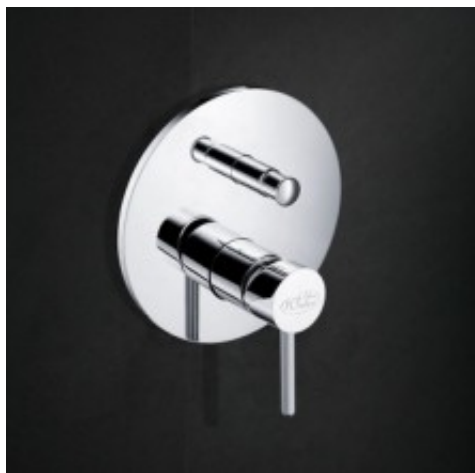

Link do produktu: <https://tomsan.pl/bateria-wannowa-icona-ico-bpd220c-chrom-blue-water-p-6577.html>

Bateria wannowa Icona ICO-BPD.220C chrom Blue Water

Cena	530,00 zł
Dostępność	Niedostępny
Czas wysyłki	Na zamówienie
Numer katalogowy	5901730614121
Kod producenta	ICO-BPD.220C
Kod EAN	5901730614121
Producent	Blue Water
Regulacja	jednouchwytywa
Rodzaj montażu	podtynkowa
Wykończenie	chrom

Opis produktu

- wykończenie: **CHROM**
- głowica ceramiczna
- 4xG 1/2" (dwa wejścia i dwa wyjścia)
- minimalna grubość ściany 7 cm
- przełącznik prysznic z blokadą