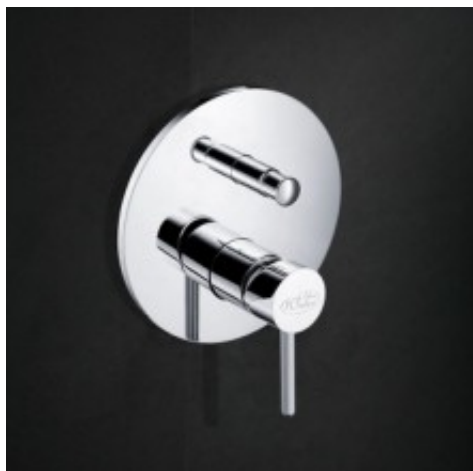

Link do produktu: <https://tomsan.pl/bateria-wannowa-icona-ico-bpd220c-chrom-blue-water-p-6577.html>

Bateria wannowa Icona ICO-BPD.220C chrom Blue Water

Cena	530,00 zł
Dostępność	Niedostępny
Czas wysyłki	Na zamówienie
Numer katalogowy	5901730614121
Kod producenta	ICO-BPD.220C
Kod EAN	5901730614121
Producent	Blue Water
Rodzaj montażu	podtynkowa
Wykończenie	chrom
Regulacja	jednouchwytowa

Opis produktu

- wykończenie: **CHROM**
- głowica ceramiczna
- 4xG 1/2" (dwa wejścia i dwa wyjścia)
- minimalna grubość ściany 7 cm
- przełącznik prysznic z blokadą