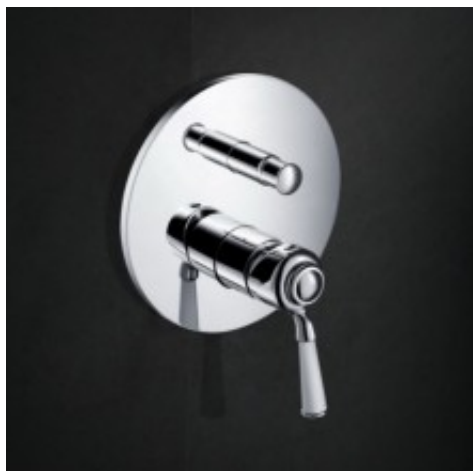

Link do produktu: <https://tomsan.pl/bateria-wannowa-calitri-chrom-cal-bwn-kp020c-blue-water-kompletna-p-6512.html>

Bateria wannowa Calitri chrom CAL-BWN-KP.020C Blue Water kompletna

Cena	880,00 zł
Dostępność	Dostępność - 3 dni
Czas wysyłki	do 3 dni
Numer katalogowy	5901730614053
Kod producenta	CAL-BPD.220C
Kod EAN	5901730614053
Producent	Blue Water
Rodzaj montażu	podtynkowa
Regulacja	jednouchwytowa
Wykończenie	chrom

Opis produktu

- wykończenie: **CHROM**
- głowica ceramiczna
- biała wstawka wykonana z porcelany
- 4xG 1/2" (dwa wejścia i dwa wyjścia)
- minimalna grubość ściany 7 cm
- przełącznik prysznic z blokadą