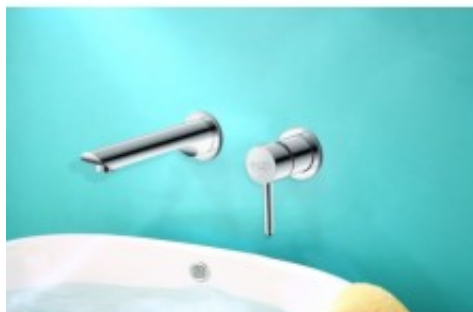

Link do produktu: <https://tomsan.pl/bateria-umywalkowa-icona-chrom-ico-bpu110c-podtynkowa-blue-water-p-6575.html>

## Bateria umywalkowa Icona chrom ICO-BPU.110C podtynkowa Blue Water

Cena	<b>530,00 zł</b>
Dostępność	<b>Dostępność - 3 dni</b>
Czas wysyłki	<b>do 3 dni</b>
Numer katalogowy	<b>5901730614084</b>
Kod producenta	<b>ICO-BPU.110C</b>
Kod EAN	<b>5901730614084</b>
Producent	<b>Blue Water</b>
Wykończenie	<b>chrom</b>
Regulacja	<b>jednouchwytowa</b>
Rodzaj montażu	<b>podtynkowa</b>

### Opis produktu

- wykończenie: **CHROM**
- głowica ceramiczna
- wszystkie gwinty 1/2"
- minimalna grubość ściany 6cm