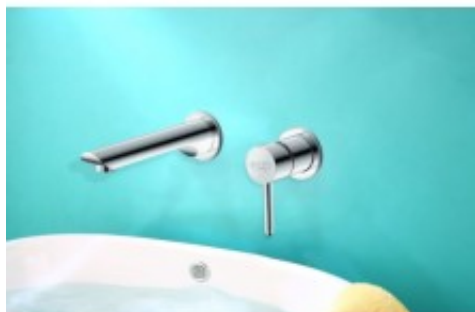

Link do produktu: <https://tomsan.pl/bateria-umywalkowa-icona-chrom-ico-bpu110c-podtynkowa-blue-water-p-6575.html>

## Bateria umywalkowa Icona chrom ICO-BPU.110C podtynkowa Blue Water

Cena	<b>530,00 zł</b>
Dostępność	<b>Niedostępny</b>
Czas wysyłki	<b>Na zamówienie</b>
Numer katalogowy	<b>5901730614084</b>
Kod producenta	<b>ICO-BPU.110C</b>
Kod EAN	<b>5901730614084</b>
Producent	<b>Blue Water</b>
Regulacja	<b>jednouchwytowa</b>
Rodzaj montażu	<b>podtynkowa</b>
Wykończenie	<b>chrom</b>

### Opis produktu

- wykończenie: **CHROM**
- głowica ceramiczna
- wszystkie gwinty 1/2"
- minimalna grubość ściany 6cm