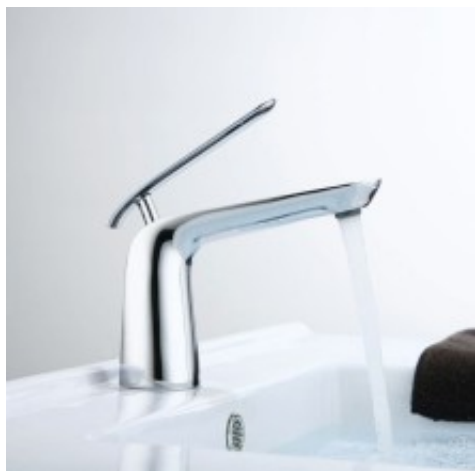

Link do produktu: <https://tomsan.pl/bateria-umywalkowa-emira-chrom-emi-bun010c-art-platino-p-5677.html>

## Bateria umywalkowa Emira chrom EMI-BUN.010C Art Platino

Cena	<b>229,00 zł</b>
Dostępność	<b>Dostępność - 3 dni</b>
Czas wysyłki	<b>do 3 dni</b>
Numer katalogowy	<b>5901730613636</b>
Kod producenta	<b>EMI-BUN.010C</b>
Kod EAN	<b>5901730613636</b>
Producent	<b>Art Platino</b>
Rodzaj montażu	<b>stojąca</b>
Wykończenie	<b>chrom</b>
Regulacja	<b>jednouchwytowa</b>

### Opis produktu

- wykończenie: **CHROM**
- głowica ceramiczna
- elastyczne wężyki podłączeniowe 3/8"- 400 mm
- w komplecie korek automatyczny