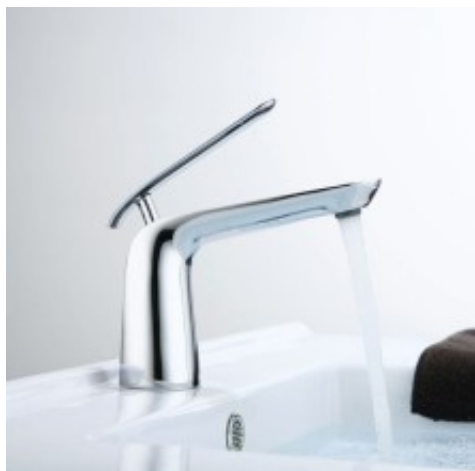

Link do produktu: <https://tomsan.pl/bateria-umywalkowa-emira-chrom-emi-bun010c-art-platino-p-5677.html>

## Bateria umywalkowa Emira chrom EMI-BUN.010C Art Platino

Cena	<b>229,00 zł</b>
Dostępność	<b>Dostępność - 3 dni</b>
Czas wysyłki	<b>do 3 dni</b>
Numer katalogowy	<b>5901730613636</b>
Kod producenta	<b>EMI-BUN.010C</b>
Kod EAN	<b>5901730613636</b>
Producent	<b>Art Platino</b>
Regulacja	<b>jednouchwytowa</b>
Rodzaj montażu	<b>stojąca</b>
Wykończenie	<b>chrom</b>

### Opis produktu

- wykończenie: **CHROM**
- głowica ceramiczna
- elastyczne wężyki podłączeniowe 3/8"- 400 mm
- w komplecie korek automatyczny