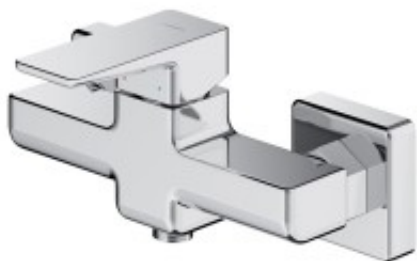

Link do produktu: <https://tomsan.pl/bateria-natryskowa-parma-pm7440cr-omnires-chrom-p-7933.html>

## Bateria natryskowa Parma PM7440CR Omnires chrom

Cena	<b>339,00 zł</b>
Dostępność	<b>Dostępność - 3 dni</b>
Czas wysyłki	<b>do 3 dni</b>
Numer katalogowy	<b>5901867778505</b>
Kod producenta	<b>PM7440CR</b>
Kod EAN	<b>5901867778505</b>
Producent	<b>Omnires</b>
Regulacja	<b>jednouchwytowa</b>
Rodzaj montażu	<b>ścienna</b>
Wykończenie	<b>chrom</b>

### Opis produktu

Bateria prysznicowa.

Podłączenie prysznica 1/2"

Wykończenie: chrom