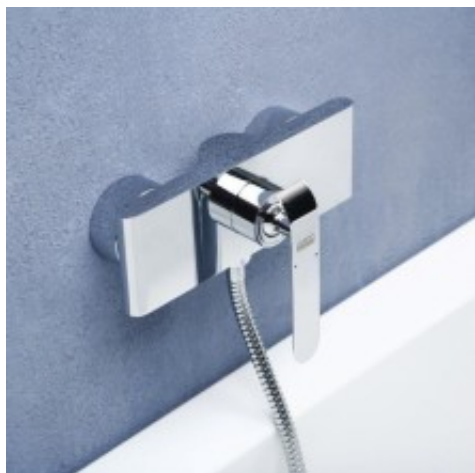

Link do produktu: <https://tomsan.pl/bateria-natryskowa-emira-chrom-emi-bpk030c-art-platino-p-5675.html>

## Bateria natryskowa Emira chrom EMI-BPK.030C Art Platino

|                  |                       |
|------------------|-----------------------|
| Cena             | <b>349,00 zł</b>      |
| Dostępność       | <b>Niedostępny</b>    |
| Czas wysyłki     | <b>Na zamówienie</b>  |
| Numer katalogowy | <b>5901730613667</b>  |
| Kod producenta   | <b>EMI-BPK.030C</b>   |
| Kod EAN          | <b>5901730613667</b>  |
| Producent        | <b>Art Platino</b>    |
| Regulacja        | <b>jednouchwytywa</b> |
| Rodzaj montażu   | <b>ścienna</b>        |
| Wykończenie      | <b>chrom</b>          |

### Opis produktu

- wykończenie: **CHROM**
- głowica ceramiczna