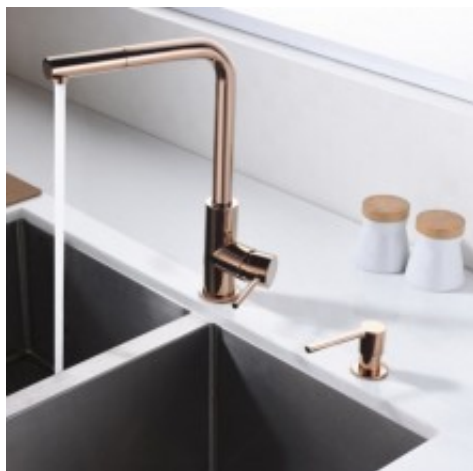

Link do produktu: <https://tomsan.pl/art-platino-bergen-inox-rozowe-zloto-bateria-zlewozmywakowa-p-14178.html>

## Art Platino Bergen inox różowe złoto bateria zlewozmywakowa

Cena	<b>1 690,00 zł</b>
Dostępność	<b>Niedostępny</b>
Czas wysyłki	<b>Na zamówienie</b>
Numer katalogowy	<b>5901730615227</b>
Kod EAN	<b>5901730615227</b>
Producent	<b>Art Platino</b>
Rodzaj montażu	<b>stojąca</b>
Rodzaj wylewki	<b>wyciągana</b>
Wykończenie	<b>złoto-stal nierdzewna</b>
Regulacja	<b>jednouchwytowa</b>

#### **BATERIA Z WYCIĄGANĄ WYLEWKĄ**

- wykończenie: RÓŻOWE ZŁOTO
- materiał: stal nierdzewna
- rączka mieszacza odchyła się do przodu, dzięki czemu można montować baterię pomiędzy zlewozmywakiem podwieszanym a ścianą.
- głowica ceramiczna
- wylewka obrotowa 360°
- elastyczne wężyki podłączeniowe 3/8" – 500 mm