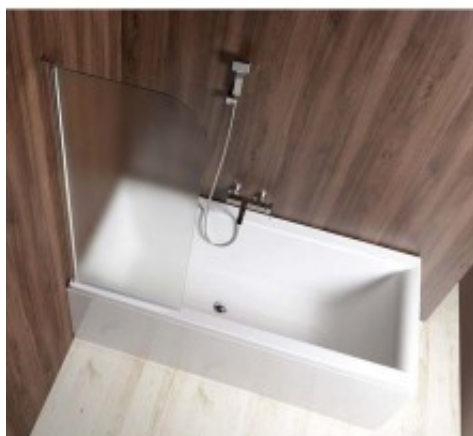

Link do produktu: <https://tomsan.pl/aqualine-vilma-parawan-wannowy-60x140cm-chrom-lewy-szklo-matowe-aq6018l-p-25304.html>

## Aqualine VILMA parawan wannowy 60x140cm chrom lewy szkło matowe AQ6018L

Cena	<b>591,60 zł</b>
Dostępność	<b>Dostępność - 7 dni</b>
Czas wysyłki	<b>do 7 dni</b>
Numer katalogowy	<b>8590913855931</b>
Kod producenta	<b>AQ6018L</b>
Kod EAN	<b>8590913855931</b>
Producent	<b>Aqualine</b>

### Opis produktu

Marka AQUALINE  
Szerokość 600 mm  
Wysokość 1400 mm  
Kolor profilu Chrom - Aluminium polerowane  
Typ otwierania Jednoczęściowa składana  
Rodzaj szkła Szkło mleczne  
Grubość szkła 6 mm  
Gwarancja 2 lata