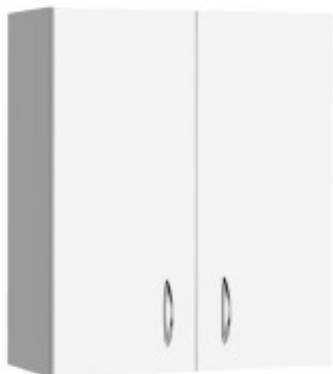

Link do produktu: <https://tomsan.pl/aqualine-simplex-eco-szafka-wiszaca-50x60x24cm-sime530-p-25201.html>

## Aqualine SIMPLEX ECO szafka wisząca 50x60x24cm SIME530

Cena	<b>279,00 zł</b>
Dostępność	<b>Dostępność - 7 dni</b>
Czas wysyłki	<b>do 7 dni</b>
Numer katalogowy	<b>8590913852220</b>
Kod producenta	<b>SIME530</b>
Kod EAN	<b>8590913852220</b>
Producent	<b>Aqualine</b>

### Opis produktu

Marka AQUALINE  
Seria SIMPLEX ECO  
Rozmiar 50x60x24cm  
Szerokość 500 mm  
Wysokość 600 mm  
Głębokość 240 mm  
Kolor Biały  
Materiał MDF/laminat  
Instalacja Zawieszane na ścianie  
Typ szafki Drzwiczki  
Wyposażenie Konieczny montaż  
Gwarancja 2 lata

### Opis serii

Meble łazienkowe z białego laminatu, najprostsze rozwiązanie do Twojej łazienki. Oferta szafek podumywalkowych w 4 wymiarach w szerokościach od 50 cm do 65 cm w połączeniu z kilkoma wariantami szafek dodatkowych oferuje korzystną aranżację mebli do niemal każdej łazienki w najlepszej cenie. Krawędzie ABS 0,5 mm wystarczająco chronią przed wilgocią. Możliwość wyboru strony otwierania drzwi podczas montażu. Chromowany uchwyt do wygodnego otwierania. Dostarczany w stanie zdemontowanym dla łatwiejszej obsługi. Matowe wykończenie.