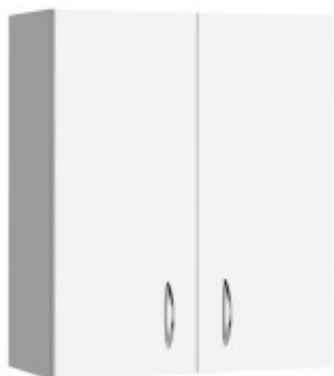

Link do produktu: <https://tomsan.pl/aqualine-simplex-eco-szafka-wiszaca-50x60x24cm-sime530-p-25201.html>

## Aqualine SIMPLEX ECO szafka wisząca 50x60x24cm SIME530

Cena	<b>279,00 zł</b>
Dostępność	<b>Dostępność - 7 dni</b>
Czas wysyłki	<b>do 7 dni</b>
Numer katalogowy	<b>8590913852220</b>
Kod producenta	<b>SIME530</b>
Kod EAN	<b>8590913852220</b>
Producent	<b>Aqualine</b>

### Opis produktu

Marka AQUALINE  
Seria SIMPLEX ECO  
Rozmiar 50x60x24cm  
Szerokość 500 mm  
Wysokość 600 mm  
Głębokość 240 mm  
Kolor Biały  
Materiał MDF/laminat  
Instalacja Zawieszane na ścianie  
Typ szafki Drzwiczki  
Wyposażenie Konieczny montaż  
Gwarancja 2 lata

### Opis serii

Meble łazienkowe z białego laminatu, najprostsze rozwiązanie do Twojej łazienki. Oferta szafek podumywalkowych w 4 wymiarach w szerokościach od 50 cm do 65 cm w połączeniu z kilkoma wariantami szafek dodatkowych oferuje korzystną aranżację mebli do niemal każdej łazienki w najlepszej cenie. Krawędzie ABS 0,5 mm wystarczająco chronią przed wilgocią. Możliwość wyboru strony otwierania drzwi podczas montażu. Chromowany uchwyt do wygodnego otwierania. Dostarczany w stanie zdemontowanym dla łatwiejszej obsługi. Matowe wykończenie.