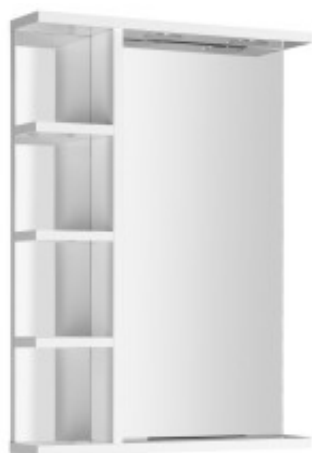

Link do produktu: <https://tomsan.pl/aqualine-korin-lustro-z-oswietleniem-led-i-poleczka-52x70x12cm-ko355-p-25377.html>

Aqualine KORIN lustro z oświetleniem LED i półeczką 52x70x12cm KO355

Cena	538,20 zł
Dostępność	Dostępny
Numer katalogowy	8590913858826
Kod producenta	KO355
Kod EAN	8590913858826
Producent	Aqualine

Opis produktu

Marka AQUALINE
Seria KORIN
Rozmiar 50x70x12 cm
Szerokość 500 mm
Wysokość 700 mm
Kolor ramy Biały
Materiał MDF/laminat
Typ lustra Lustro z oświetleniem, Lustro z półką
Kształt Prostokątna
Sterowanie oświetleniem Nie zawiera
Stopień ochrony IP44
Moc 6 W
Kolor LED Neutralny (4 000 - 5 000 K)
Wyposażenie Półka
Gwarancja 2 lata
Objaśnienia
Kolor LED: Neutralny

Do określenia koloru używa się terminu „temperatura chromatyczna“, której wartość podawana jest w jednostkach Kelvin (K). Neutralna barwa emitowana jest w zakresie 4000 - 5000 K. Takie światło jest neutralne w odczuciu, jest najbardziej zbliżone do światła dziennego. Nie zniekształca postrzegania kolorów oświetlanych przedmiotów, dlatego nadaje się do pomieszczeń mieszkalnych, kuchni i łazienek.

Opis serii

Lustra łazienkowe KORIN LED stanowią uzupełnienie serii mebli łazienkowych KERAMIA FRESH, ZOJA, VEGA, POLY i EKOSSET.